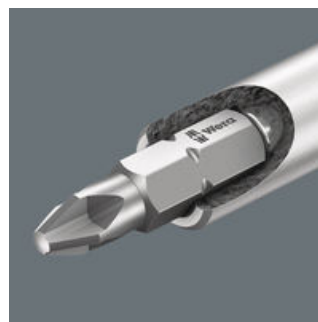

- Bit-Check multicomposants, Posable
- Porte-embouts universel avec douille acier inoxydable et puissant aimant permanent
- Embouts extra-rigides, pour un usage universel
- Le plastique du Bit-Check lui assure une robustesse élevée et une haute longévité
- Utilisable sur visseuse ou perceuse

6 embouts Wera clairement ordonnancés dans un espace ultra-réduit à l'intérieur du Bit-Check très pratique. Embouts Wera extra-rigides pour vis six pans creux, pour emploi universel. 1 porte-embouts universel 893/4/1 K utilisable sur visseuse ou porte-mèches de perceuse électronique.

Embouts extra-rigide

Les embouts Wera extra-rigides (Z) empêchent la rupture précoce des pointes d'attaque. Les embouts Z constituent généralement la solution pour un vissage universel.

Porte-embouts universel à douille en acier inoxydable

Avec douille acier inoxydable et puissant aimant permanent.

Lien

https://products.wera.de/fr/embouts_supports_adaptateurs_elements_de_liaison_et_assortiments_assortiments_les_bit-checks_bit-safes_universal_bit-check_7_universal_1.h