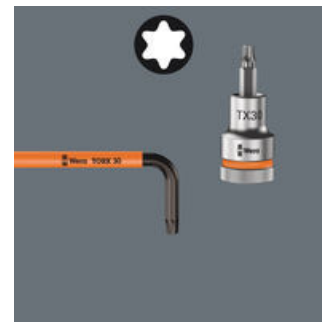

Les clés mâles coudées à gainage plastique

Les clés mâles coudées à gainage plastique sont réalisées dans un matériau circulaire facilitant la préhension. Le gainage rend le travail agréable et sûr, même à basse température. Protection anticorrosion élevée grâce au traitement de surface spécial BlackLaser. Bien visible, l'inscription portée sur le gainage aide à repérer la dimension et facilite la recherche des outils.

Tête à extrémité sphérique TORX®

Les pointes sphériques permettent de faire basculer ou pivoter l'axe de l'outil par rapport à celui de la vis, autorisant un vissage "en coin".

Repérage

Grâce à leur repérage respectif, les clés mâles coudées sont toutes rapidement à portée de main ; en outre, les clés mâles coudées "Take it easy" sont dotées d'un code couleur.

Système « Take it easy »

Le système "Take it easy" une couleur = une dimension afin de trouver très facilement l'outil nécessaire. Système de guidage en fonction des dimensions des outils six pans (clés mâles coudées, douille-embouts Zyklop), vis et écrous hexagonaux (clés Joker, douilles Zyklop et douille-embouts Zyklop a fonction de retenue) et vis TORX® (clés mâles coudées, douille-embouts Zyklop).