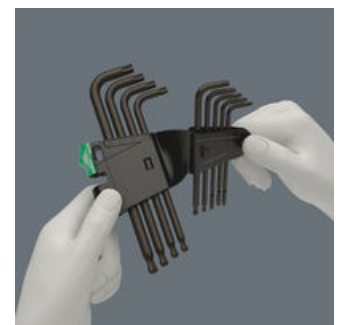

- Clés mâles coudées pour vis à empreinte TORX®
- BlackLaser pour une protection élevée contre la corrosion et une haute longévité
- Grâce à la dimension facilement repérable, les clés sont faciles à trouver
- Le matériau inusable constituant le clip garantit un maintien sûr et un retrait facile des clés
- Avec TORX® sphérique sur le bras long

Jeu de clés mâles coudées Wera haute qualité, pour vis à empreinte TORX®. Munies, pour une part d'entre elles, d'une tête sphérique : La sphère terminant le bras long permet un travail sûr, même dans les situations de montage complexes. La finition BlackLaser assure une excellente protection des surfaces, y compris contre la corrosion, ainsi qu'une haute longévité. Accès rapide grâce à la mention du calibre portée sur la clé par gravage laser et résistant de ce fait à l'abrasion. Sous clip très pratique, réalisé dans un matériau inusable garantissant un maintien sûr et durable des clés tout en facilitant leur retrait.

**Tête à extrémité sphérique TORX®**

Les pointes sphériques permettent de faire basculer ou pivoter l'axe de l'outil par rapport à celui de la vis, autorisant un vissage "en coin".

**Repérage**

Grâce à leur repérage respectif, les clés mâles coudées sont toutes rapidement à portée de main ; en outre, les clés mâles coudées "Take it easy" sont dotées d'un code couleur.

**Excellente protection des surfaces**

Clés mâles coudées à finition superficielle BlackLaser pour une excellente protection des surfaces et une grande longévité.

**Maintien sûr et prélèvement facile**

Le matériau inusable constituant le clip garantit un maintien sûr et un retrait facile des clés