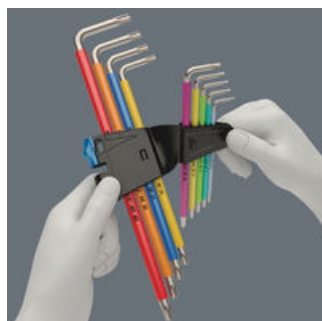

Maintien sûr et prélèvement facile

Le matériau inusable du support garantit un maintien sûr des clés mâles coudées tout en simplifiant leur sortie.

Lien

<https://products.wera.de/fr/cles_males_coudees_cles_males_coudees_pour_vis_torx_3967_9_tx_sxl_multicolour_hf_stainless_1.html>

Wera - 3967/9 TX SXL Multicolour HF Stainless 1
05022689001 - 4013288207128

Wera Werkzeuge GmbH
Korzter Straße 21-25
D-42349 Wuppertal
Tel: +49 (0)2 02 / 40 45-0
E-Mail: info@wera.de