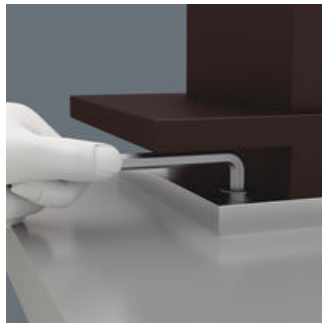

À tige extracourte

Quel utilisateur ne connaît pas les clés mâles hexagonales à tiges courtes, qu'il a lui-même sciées ou rectifiées pour faire face aux vissages dans des endroits particulièrement exigus ? Elles présentent néanmoins un double inconvénient : celui de perdre leur protection anticorrosion au niveau de la coupure et celui de perdre leur dureté, voire de devenir inutilisables, du fait des températures extrêmes atteintes lors du sectionnement.