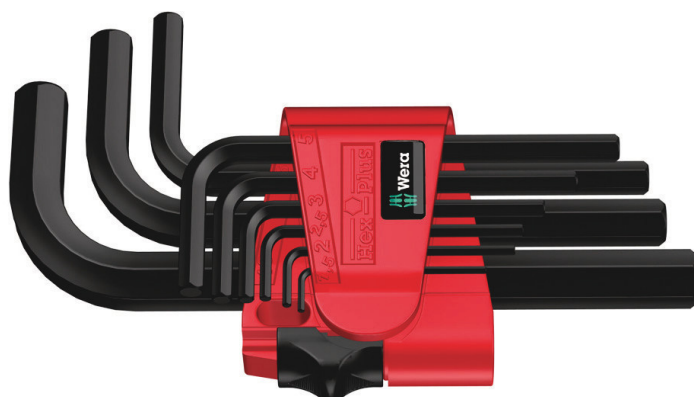

Clés mâles hexagonales coudées

<b>EAN:</b>	4013288112286	<b>Dimension:</b>	122x83x25 mm
<b>Numéro de pièce:</b>	05021737001	<b>Poids:</b>	254 g
<b>Numéro d'article:</b>	950/9 Hex-Plus 7	<b>Pays d'origine:</b>	CZ
		<b>Numéro de tarif douanier:</b>	82041100

- Jeu de clés mâles coudées pour vis à six pans creux
- Hex-Plus conférant une longévité supérieure aux vis à six pans creux
- BlackLaser pour une protection élevée contre la corrosion et une haute longévité
- Grâce à la dimension facilement repérable, les clés sont faciles à trouver
- Clip en matériau très résistant pour une grande longévité

Jeu de clés mâles coudées Wera haute qualité, pour vis six pans creux. Hex-Plus offre des surfaces d'appui plus vastes dans la tête de vis. L'effet d'entaille est ce faisant réduit au minimum, la destruction de la tête de la vis quasiment éliminée. La finition BlackLaser assure une excellente protection des surfaces, y compris contre la corrosion, ainsi qu'une haute longévité. Résistant à l'abrasion, l'indication du calibre permet de repérer aussitôt la bonne clé. Sous clip très pratique pour un accès rapide.

### Clés mâles coudées

Nous avons simplement remis en question la classique clé mâle coudée. En effet, lors de son utilisation, elle arrondit bien trop souvent les empreintes des vis, avec pour conséquence que celles-ci ne peuvent plus être actionnées et que l'outil dérape. Les outils Wera Hex-Plus possèdent des surfaces d'appui plus grandes dans la tête de vis. L'effet d'entaille et, par conséquent, la déformation de la vis sont diminués. Avec la possibilité, simultanément, de transmettre des couples jusqu'à 20 % supérieurs.