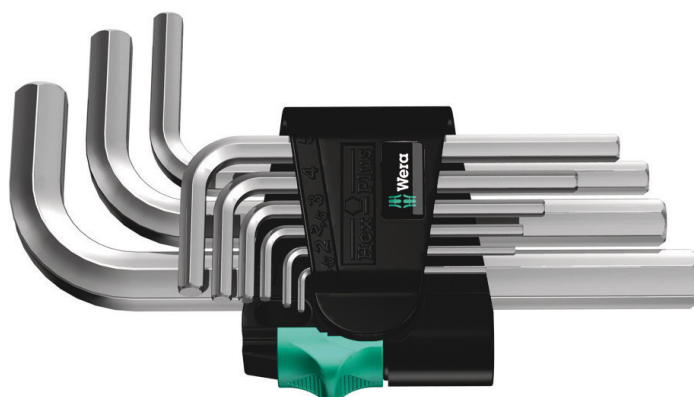

950/9 Hex-Plus 5 Jeu de clés mâles coudées, syst. métrique, chromées, 9 pièces

Clés mâles hexagonales coudées

EAN:	4013288111890	Dimension:	122x83x25 mm
Numéro de pièce:	05021406001	Poids:	254 g
Numéro d'article:	950/9 Hex-Plus 5	Pays d'origine:	CZ
		Numéro de tarif douanier:	82041100

- Jeu de clés mâles coudées pour vis à six pans creux
- Hex-Plus conférant une longévité supérieure aux vis à six pans creux
- Haute tenue à la corrosion grâce au chromage
- Grâce à la dimension facilement repérable, les clés sont faciles à trouver
- Clip en matériau très résistant pour une grande longévité

9 pièces réunies sous clip bi-composant

Utilisation : vis à six pans creux

Réalisation : chromée

Pointe de la lame: Hex-Plus

Lien

https://products.wera.de/fr/cles_males_coudees_cles_males_hexagonales_coudees_950_9_hex-plus_5.html

Nous avons simplement remis en question la classique clé mâle coudée. En effet, lors de son utilisation, elle arrondit bien trop souvent les empreintes des vis, avec pour conséquence que celles-ci ne peuvent plus être actionnées et que l'outil dérape. Les outils Wera Hex-Plus possèdent des surfaces d'appui plus grandes dans la tête de vis. L'effet d'entaille et, par conséquent, la déformation de la vis sont diminués. Avec la possibilité, simultanément, de transmettre des couples jusqu'à 20 % supérieurs.