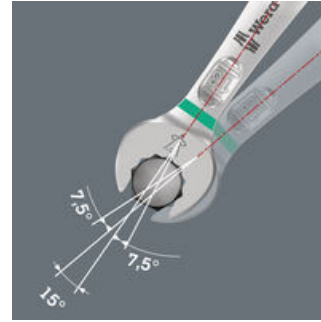

L'angle de 7,5° de la fourche, la géométrie 12 pans et l'ajustement de l'utilisation (positionner, visser, tourner, positionner, visser, tourner, etc.) permettent de visser même dans des situations où l'angle de reprise est inférieur à 30°.

Géométrie 12 pans