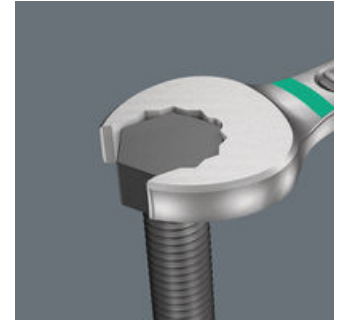

Comme les espaces de montage pour les travaux de vissage deviennent de plus en plus exigus, il faut des outils qui permettent aux utilisateurs de bien travailler même dans ces situations. Les espaces de montage étroits nécessitent des points d'ancrage supplémentaires de l'outil. Est-il possible de modifier les clés mixtes de manière à augmenter leurs possibilités d'ancrage ? La fourche pivotant à 7,5° et la forme dodécagonale permettent de doubler les points d'ancrage. Lors de la rotation répétée à 180° de la clé dans l'axe longitudinal pendant le vissage, il existe quatre possibilités d'ancrage et les écrous ou têtes de vis peuvent être "agrippés" tous les 15°. La Joker 6003 avec la forme astucieuse de sa fourche augmente considérablement le spectre d'utilisation dans les espaces de montage exigus. La Joker 6003 trouve pour ainsi dire d'elle-même le point d'ancrage suivant à chaque rotation. Le côté œil, fin mais robuste, est coudé à 15° par rapport à l'axe de l'outil. Le traitement de surface haut de gamme assure une protection anticorrosion supérieure durable. Avec repéreur d'outils Take it easy : code couleur en fonction de la taille. Avec leurs bandes à scratch au dos, les pochettes Joker peuvent se fixer au mur, sur une étagère ou une servante d'atelier et sont compatibles avec le système Wera 2go.

Pour les espaces de montage particulièrement étroits

La clé mixte Joker 6003 avec sa fourche 12 pans et coudée à 7,5° double les possibilités d'ancrage lors de la rotation à 180° de la clé. Les écrous ou têtes de vis peuvent être "agrippés" tous les 15°. La Joker 6003 trouve pour ainsi dire d'elle-même le point d'ancrage suivant à chaque rotation.

Géométrie 12 pans

Les 12 pans de la fourche et de l'œil assurent un ajustement parfait avec la tête de la vis ou l'écrou et diminue le risque de ripage.

Joker 6003 : Œil coudé

L'œil est coudé à 15° par rapport à l'axe de l'outil pour dégager la clé.