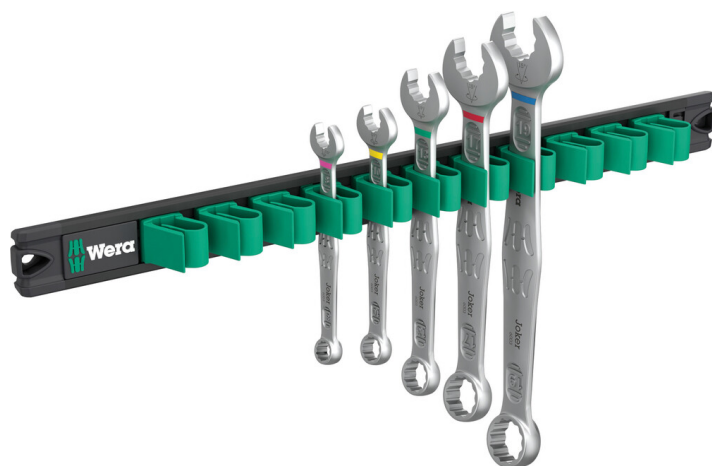

## 9641 Barre magnétique 6003 Joker 2 Jeu de clés mixtes, 5 pièces

6003 Clés mixtes Joker - Côté fourche avec un angle de reprise de 15° seulement. Quand il faut jouer serré !

<b>EAN:</b>	4013288229854	<b>Dimension:</b>	380x160x45 mm
<b>Numéro de pièce:</b>	05020234001	<b>Poids:</b>	946 g
<b>Numéro d'article:</b>	9641	<b>Pays d'origine:</b>	CZ
		<b>Numéro de tarif douanier:</b>	82041100

- 5 pièces
- La barre se fixe solidement aux surfaces métalliques grâce à un aimant puissant. La barre peut aussi être vissée au mur.
- Les attaches de la barre offrent un maintien parfait des outils
- Particulièrement bien adapté aux espaces exigus
- La forme spéciale de la fourche élargit les possibilités d'ancrage de l'outil
- Le faible angle de reprise de la fourche "agrippe" la vis tous les 15°
- L'œil fin est coudé à 15°
- Take it easy : marquage de couleur selon la taille

Jeu de clés mixtes, 5 pièces, tailles métriques ; sur barre d'attache. La Joker 6003 double les points d'ancrage avec son côté fourche coudé à 7,5° et sa forme dodécagonale. Lors de la rotation répétée à 180° de la clé dans l'axe longitudinal pendant le vissage, il existe quatre possibilités d'ancrage et les écrous ou têtes de vis peuvent être "agrippés" tous les 15°. Cela facilite grandement le vissage dans les espaces exigus. Le côté œil, fin mais robuste, est coudé à 15° par rapport à l'axe de l'outil. Le traitement de surface haut de gamme assure une protection anticorrosion supérieure durable. Avec repéreur d'outils Take it easy : code couleur en fonction de la taille. Les attaches de la barre offrent un maintien parfait des outils. La barre se fixe solidement aux surfaces métalliques grâce à un aimant puissant. La barre peut aussi être vissée au mur.