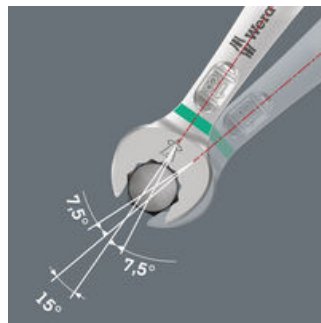

Joker 6003 : Avec un angle de reprise inférieur à 30°

L'angle de 7,5° de la fourche, la géométrie 12 pans et l'ajustement de l'utilisation (positionner, visser, tourner, positionner, visser, tourner, etc.) permettent de visser même dans des situations où l'angle de reprise est inférieur à 30°.