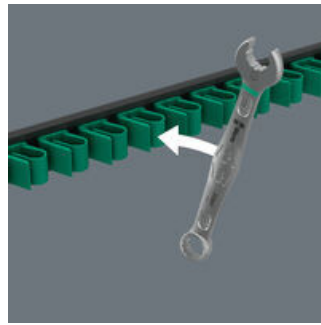

- 5 pièces
- La barre se fixe solidement aux surfaces métalliques grâce à un aimant puissant. La barre peut aussi être vissée au mur.
- Les attaches de la barre offrent un maintien parfait des outils
- Particulièrement bien adapté aux espaces exigus
- La forme spéciale de la fourche élargit les possibilités d'ancrage de l'outil
- Le faible angle de reprise de la fourche "agrippe" la vis tous les 15°
- L'œil fin est coudé à 15°
- Take it easy : marquage de couleur selon la taille

Jeu de clés mixtes, 5 pièces, tailles métriques ; sur barre d'attache. La Joker 6003 double les points d'ancrage avec son côté fourche coudé à 7,5° et sa forme dodécagonale. Lors de la rotation répétée à 180° de la clé dans l'axe longitudinal pendant le vissage, il existe quatre possibilités d'ancrage et les écrous ou têtes de vis peuvent être "agrippés" tous les 15°. Cela facilite grandement le vissage dans les espaces exigus. Le côté œil, fin mais robuste, est coudé à 15° par rapport à l'axe de l'outil. Le traitement de surface haut de gamme assure une protection anticorrosion supérieure durable. Avec repéreur d'outils Take it easy : code couleur en fonction de la taille. Les attaches de la barre offrent un maintien parfait des outils. La barre se fixe solidement aux surfaces métalliques grâce à un aimant puissant. La barre peut aussi être vissée au mur.

## Fixation sûre des outils

La barre d'attache en profilé d'aluminium haut de gamme peut accueillir jusqu'à 11 clés mixtes. Les outils sont maintenus par des ressorts puissants.

## Fixation par aimant

La barre d'attache peut se fixer solidement aux surfaces métalliques grâce à son aimant puissant.