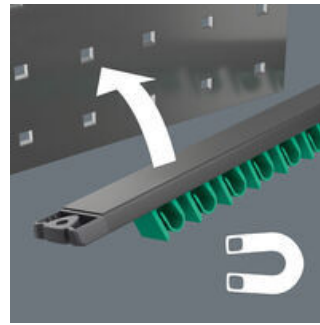

- 5 pièces
- La barre se fixe solidement aux surfaces métalliques grâce à un aimant puissant. La barre peut aussi être vissée au mur.
- Les attaches de la barre offrent un maintien parfait des outils
- Particulièrement bien adapté aux espaces exigus
- La forme spéciale de la fourche élargit les possibilités d'ancrage de l'outil
- Le faible angle de reprise de la fourche "agrippe" la vis tous les 15°
- L'œil fin est coudé à 15°
- Take it easy : marquage de couleur selon la taille

Jeu de clés mixtes, 5 pièces, tailles métriques ; sur barre d'attache. La Joker 6003 double les points d'ancrage avec son côté fourche coudé à 7,5° et sa forme dodécagonale. Lors de la rotation répétée à 180° de la clé dans l'axe longitudinal pendant le vissage, il existe quatre possibilités d'ancrage et les écrous ou têtes de vis peuvent être "agrippés" tous les 15°. Cela facilite grandement le vissage dans les espaces exigus. Le côté œil, fin mais robuste, est coudé à 15° par rapport à l'axe de l'outil. Le traitement de surface haut de gamme assure une protection anticorrosion supérieure durable. Avec repéreur d'outils Take it easy : code couleur en fonction de la taille. Les attaches de la barre offrent un maintien parfait des outils. La barre se fixe solidement aux surfaces métalliques grâce à un aimant puissant. La barre peut aussi être vissée au mur.

## Fixation sûre des outils

La barre d'attache en profilé d'aluminium haut de gamme peut accueillir jusqu'à 11 clés mixtes. Les outils sont maintenus par des ressorts puissants.

## Fixation par aimant

La barre d'attache peut se fixer solidement aux surfaces métalliques grâce à son aimant puissant.