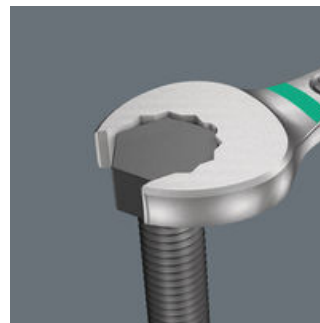

- 5 pièces
- La barre se fixe solidement aux surfaces métalliques grâce à un aimant puissant. La barre peut aussi être vissée au mur.
- Les attaches de la barre offrent un maintien parfait des outils
- Particulièrement bien adapté aux espaces exigus
- La forme spéciale de la fourche élargit les possibilités d'ancrage de l'outil
- Le faible angle de reprise de la fourche "agrippe" la vis tous les 15°
- L'œil fin est coudé à 15°
- Take it easy : marquage de couleur selon la taille

## Fixation par aimant

La barre d'attache peut se fixer solidement aux surfaces métalliques grâce à son aimant puissant.

## Pour les espaces de montage particulièrement étroits

La clé mixte Joker 6003 avec sa fourche 12 pans et coudée à 7,5° double les possibilités d'ancrage lors de la rotation à 180° de la clé. Les écrous ou têtes de vis peuvent être "agrippés" tous les 15°. La Joker 6003 trouve pour ainsi dire d'elle-même le point d'ancrage suivant à chaque rotation.

## Géométrie 12 pans

Les 12 pans de la fourche et de l'œil assurent un ajustement parfait avec la tête de la vis ou l'écrou et diminuent le risque de ripage.