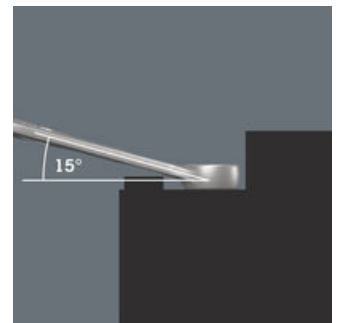

Joker 6003 : Œil coudé

L'œil est coudé à 15° par rapport à l'axe de l'outil pour dégager la clé.