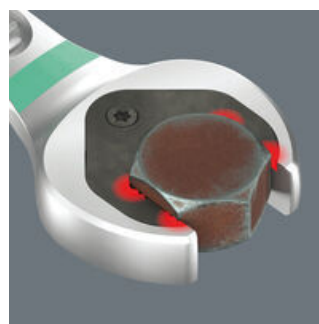

Géométrie 12 pans

La géométrie 12 pans de Joker assure une liaison précise avec la vis ou l'écrou - une liaison qui tient ! Et la plaque interchangeable en métal trempé située dans la fourche de Joker "enserme" littéralement la vis de ses pointes extrêmement dures. Deux atouts permettant d'éviter tout dérapage malencontreux, même lors de serrages avec couples élevés.