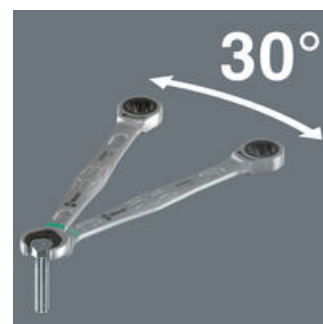

Fixation avec vis

La barre peut aussi être vissée sur un mur.

Clé mixte à cliquet Joker 6000

La fonction de retenue offerte par Joker vous permet de guider directement écrous et vis sur le lieu de mise en œuvre, de manière totalement sûre. L'approche du filetage s'opère avec rapidité et assurance. Joker évite efficacement toute chute de la vis ou de l'écrou - et les recherches fastidieuses qui s'ensuivent.

Géométrie 12 pans

La géométrie 12 pans de Joker assure une liaison précise avec la vis ou l'écrou - une liaison qui tient ! Et la plaque interchangeable en métal trempé située dans la fourche de Joker "enserme" littéralement la vis de ses pointes extrêmement dures. Deux atouts permettant d'éviter tout dérapage malencontreux, même lors de serrages avec couples élevés.

Faible angle de reprise

Au lieu des 60°, Joker offre un angle de reprise de 30° couplé à une géométrie 12 pans. Ce qui, en conjugaison avec sa tête droite, rend superflue l'inversion de la clé. Avec Joker, vous pouvez désormais desserrer, contre-serrer et retirer vis et écrous dans des situations où les outils classiques échouent. La conjugaison de la butée et du faible angle de reprise permet un travail efficace, y compris sur les raccords vissés.