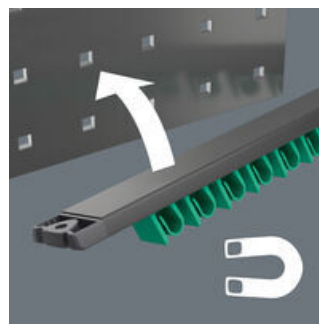

Jeu de clés mixtes à cliquet, 8 pièces, tailles impériales ; sur barre d'attache. La clé mixte à cliquet Joker 6000 avec fonction de retenue pour vis à tête hexagonale et écrous hexagonaux. La plaque en métal interchangeable de la fourche munie de dents extra-dures sécurise les vis et les écrous. La butée terminale intégrée peut éviter le dérapage vertical hors de la tête de vis et permet l'application de couples élevés. La forme dodécagonale assure un ajustement parfait avec la vis ou l'écrou, ce qui diminue le risque de dérapage. Un angle de reprise de seulement 30° côté fourche évite de perdre du temps à tourner la clé pendant le vissage. Mécanisme de cliquet côté œil avec denture exceptionnellement fine de 80 dents pour plus de flexibilité dans les espaces réduits. La forme forgée spéciale permet la transmission de couples élevés et offre une grande résistance à la flexion. Fabriquée en acier chrome-molybdène performant avec un revêtement nickel-chrome pour une protection anticorrosion accrue. Avec repéreur d'outils Take it easy : code couleur en fonction de la taille. Les attaches de la barre offrent un maintien parfait des outils. La barre se fixe solidement aux surfaces métalliques grâce à un aimant puissant. La barre peut aussi être vissée au mur.

Fixation sûre des outils

La barre d'attache en profilé d'aluminium haut de gamme peut accueillir jusqu'à 11 clés mixtes. Les outils sont maintenus par des ressorts puissants.

Fixation par aimant

La barre d'attache peut se fixer solidement aux surfaces métalliques grâce à son aimant puissant.

Fixation avec vis

La barre peut aussi être vissée sur un mur.

Clé mixte à cliquet Joker 6000

La fonction de retenue offerte par Joker vous permet de guider directement écrous et vis sur le lieu de mise en œuvre, de manière totalement sûre. L'approche du filetage s'opère avec rapidité et assurance. Joker évite efficacement toute chute de la vis ou de l'écrou - et les recherches fastidieuses qui s'ensuivent.