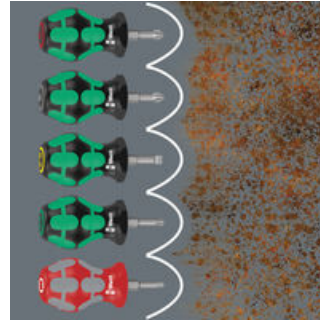

Longévité accrue

Le traitement de surface spécial des lames assure une protection anticorrosion accrue et un ajustement optimal dans la vis.