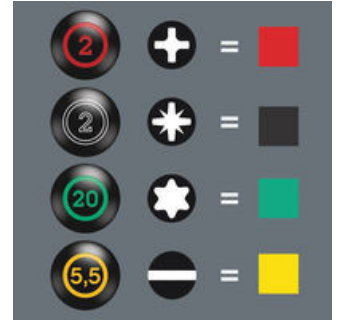

EAN: 4013288212337
Numéro de pièce: 05008870001
Numéro d'article: Stubby Set 1

Dimension: 115x114x39 mm
Poids: 241 g
Pays d'origine: CZ
Numéro de tarif douanier: 82054000

- Forme compacte pour travailler dans les espaces de montage exigus
- Manche Kraftform ergonomique bicomposant pour un travail de précision
- Lames offrant les avantages de la technologie d'embouts Wera
- Avec profil hexagonal empêchant l'outil de rouler
- Avec Take it easy : système d'identification par couleur et poinçon de taille

Tournevis particulièrement petits à lame courte pour les endroits difficiles d'accès. Le manche bicomposant Kraftform, qui combine astucieusement les zones dures et tendres, permet une prise en main sûre et un travail précis. Les lames présentent tous les avantages de la technologie d'embouts Wera. Traitement de surface spécial des lames pour une protection anticorrosion accrue et un ajustement optimal dans la vis. Le dispositif hexagonal antiroulement empêche les "échappées" inopportunes au poste de travail.

Petit manche avec porte-embout, extrêmement court pour les endroits difficiles d'accès.

Prise en main ergonomique

Le manche Kraftform bicomposant permet la transmission de forces élevées grâce aux zones tendres antidérapantes sur le manche. Quant aux zones dures, elles permettent une vitesse de travail élevée et un repositionnement rapide de la main.

Longévité accrue

Le traitement de surface spécial des lames assure une protection anticorrosion accrue et un ajustement optimal dans la vis.

**Système de repérage d'outils
Take it easy**

Tournevis avec Take it easy : une couleur en fonction de l'empreinte et marquage de la taille.