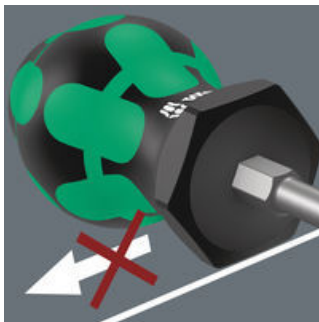

Tournevis particulièrement petits à lame courte pour les endroits difficiles d'accès. Le manche bicomposant Kraftform, qui combine astucieusement les zones dures et tendres, permet une prise en main sûre et un travail précis. Les lames présentent tous les avantages de la technologie d'embouts Wera. Traitement de surface spécial des lames pour une protection anticorrosion accrue et un ajustement optimal dans la vis. Le dispositif hexagonal antiroulement empêche les "échappées" inopportunes au poste de travail.

Petit manche avec porte-embout, extrêmement court pour les endroits difficiles d'accès.

Prise en main ergonomique

Le manche Kraftform bicomposant permet la transmission de forces élevées grâce aux zones tendres antidérapantes sur le manche. Quant aux zones dures, elles permettent une vitesse de travail élevée et un repositionnement rapide de la main.

Longévité accrue

Le traitement de surface spécial des lames assure une protection anticorrosion accrue et un ajustement optimal dans la vis.

**Système de repérage d'outils
Take it easy**

Tournevis avec Take it easy : une couleur en fonction de l'empreinte et marquage de la taille.

Dispositif anti-roulement

La forme hexagonale empêche l'outil de rouler hors du poste de travail. Fini le temps perdu à la recherche d'outils !

Lien
<https://www.wera.de/fr/05008870001>

Wera - Stubby Set 1
05008870001 - 4013288212337