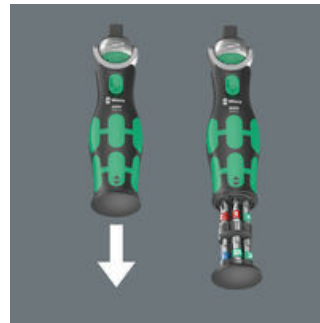

- Cliquet Zyklop compact avec magasin d'embouts intégré
- L'admission directe magnétique transforme le cliquet 3/8" en un tournevis à cliquet pour embout avec une admission 1/4"
- Tête du cliquet librement orientable avec 5 positions prédéfinies
- Cliquet réversible à denture fine (72 dents) pour un angle de reprise faible de seulement 5°
- Magasin d'embouts intégré et pivotant permettant de saisir facilement les embouts et de les ranger en toute sécurité

Cliquet Zyklop compact avec magasin d'embouts qui tient dans la poche du pantalon. Admission directe magnétique pour embouts 1/4" et douilles 3/8". Changement d'outil très rapide grâce à l'admission sans verrouillage. La tête positionnable à 0°, 15° et 90° permet d'utiliser l'outil comme cliquet et tournevis à cliquet. La denture fine avec 72 dents permet un angle de reprise faible de seulement 5°. Large éventail d'applications grâce aux 12 embouts intégrés dans le manche. Le mécanisme de cliquet robuste permet des couples suffisants. Association idéale d'un cliquet Zyklop et d'un jeu de tournevis 12 pièces.

Cliquet Zyklop compact avec magasin d'embouts intégré

**Admission d'outils combinée**

L'admission directe magnétique est compatible avec les douilles 3/8" et les embouts 1/4".

**Avec magasin d'embouts intégré**

Le manche du cliquet compact Zyklop comprend un magasin captif pivotant pour 12 embouts (1/4", 25 mm de long).

**Magasin d'embouts pivotant**

Le magasin d'embouts pivotant permet de saisir facilement les embouts dans presque toutes les situations. Les embouts y sont bien rangés.