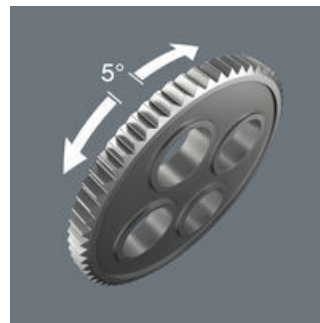

Cliquet Zyklop compact avec magasin d'embouts intégré

L'admission directe magnétique est compatible avec les douilles 3/8" et les embouts 1/4".

Avec magasin d'embouts intégré

Le manche du cliquet compact Zyklop comprend un magasin captif pivotant pour 12 embouts (1/4", 25 mm de long).

Magasin d'embouts pivotant

Le magasin d'embouts pivotant permet de saisir facilement les embouts dans presque toutes les situations. Les embouts y sont bien rangés.

Tête du cliquet librement orientable

La tête du cliquet est librement orientable et peut être déverrouillée en toute position grâce au bouton coulissant positionné sur les 2 côtés. Travail sans problème et avec une grande liberté de manœuvre, même dans les endroits très exigus ou difficiles d'accès. Les positions de blocage définies à 0°, 15° et 90° à gauche et à droite garantissent un travail sûr et empêchent la tête de ripper.

Verrouillage de la tête du cliquet

Grâce au bouton coulissant positionné sur les deux côtés, la tête du cliquet peut être verrouillée dans les positions définies 0°, 15° et 90° à droite et à gauche.

Faible angle de reprise

La denture fine avec 72 dents permet un angle de reprise faible de seulement 5° pour travailler dans les endroits exigus.

Réversible

Sur le cliquet Zyklop Pocket, l'inversion gauche/droite est rapide et facile dans toutes les positions grâce à la molette.