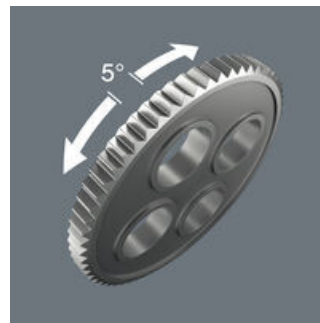

Le manche du cliquet compact Zyklop comprend un magasin captif pivotant pour 12 embouts (1/4", 25 mm de long).

**Magasin d'embouts pivotant**

Le magasin d'embouts pivotant permet de saisir facilement les embouts dans presque toutes les situations. Les embouts y sont bien rangés.

**Tête du cliquet librement orientable**

La tête du cliquet est librement orientable et peut être déverrouillée en toute position grâce au bouton coulissant positionné sur les 2 côtés. Travail sans problème et avec une grande liberté de manœuvre, même dans les endroits très exigus ou difficiles d'accès. Les positions de blocage définies à 0°, 15° et 90° à gauche et à droite garantissent un travail sûr et empêchent la tête de riper.

**Verrouillage de la tête du cliquet**

Grâce au bouton coulissant positionné sur les deux côtés, la tête du cliquet peut être verrouillée dans les positions définies 0°, 15° et 90° à droite et à gauche.

**Faible angle de reprise**

La denture fine avec 72 dents permet un angle de reprise faible de seulement 5° pour travailler dans les endroits exigus.

**Réversible**

Sur le cliquet Zyklop Pocket, l'inversion gauche/droite est rapide et facile dans toutes les positions grâce à la molette.