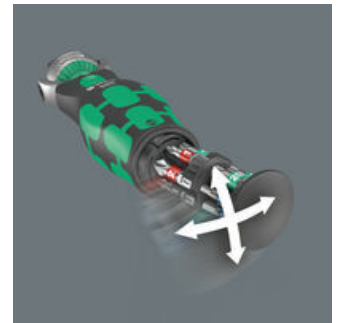

- Cliquet Zyklop compact avec magasin d'embouts intégré
- L'admission directe magnétique transforme le cliquet 3/8" en un tournevis à cliquet pour embout avec une admission 1/4"
- Tête du cliquet librement orientable avec 5 positions prédéfinies
- Cliquet réversible à denture fine (72 dents) pour un angle de reprise faible de seulement 5°
- Magasin d'embouts intégré et pivotant permettant de saisir facilement les embouts et de les ranger en toute sécurité

Cliquet Zyklop compact avec magasin d'embouts qui tient dans la poche du pantalon. Admission directe magnétique pour embouts 1/4" et douilles 3/8". Changement d'outil très rapide grâce à l'admission sans verrouillage. La tête positionnable à 0°, 15° et 90° permet d'utiliser l'outil comme cliquet et tournevis à cliquet. La denture fine avec 72 dents permet un angle de reprise faible de seulement 5°. Large éventail d'applications grâce aux 12 embouts intégrés dans le manche. Le mécanisme de cliquet robuste permet des couples suffisants. Association idéale d'un cliquet Zyklop et d'un jeu de tournevis 12 pièces.

Cliquet Zyklop compact avec magasin d'embouts intégré

**Admission d'outils combinée**

L'admission directe magnétique est compatible avec les douilles 3/8" et les embouts 1/4".

**Avec magasin d'embouts intégré**

Le manche du cliquet compact Zyklop comprend un magasin captif pivotant pour 12 embouts (1/4", 25 mm de long).

**Magasin d'embouts pivotant**

Le magasin d'embouts pivotant permet de saisir facilement les embouts dans presque toutes les situations. Les embouts y sont bien rangés.