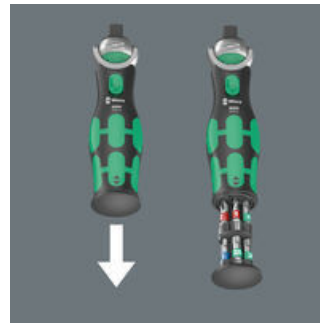

- Cliquet Zyklop compact avec magasin d'embouts intégré
- L'admission directe magnétique transforme le cliquet 3/8" en un tournevis à cliquet pour embout avec une admission 1/4"
- Tête du cliquet librement orientable avec 5 positions prédéfinies
- Cliquet réversible à denture fine (72 dents) pour un angle de reprise faible de seulement 5°
- Magasin d'embouts intégré et pivotant permettant de saisir facilement les embouts et de les ranger en toute sécurité

Cliquet Zyklop compact avec magasin d'embouts qui tient dans la poche du pantalon. Admission directe magnétique pour embouts 1/4" et douilles 3/8". Changement d'outil très rapide grâce à l'admission sans verrouillage. La tête positionnable à 0°, 15° et 90° permet d'utiliser l'outil comme cliquet et tournevis à cliquet. La denture fine avec 72 dents permet un angle de reprise faible de seulement 5°. Large éventail d'applications grâce aux 12 embouts intégrés dans le manche. Le mécanisme de cliquet robuste permet des couples suffisants. Association idéale d'un cliquet Zyklop et d'un jeu de tournevis 12 pièces.

Cliquet Zyklop compact avec magasin d'embouts intégré

L'admission directe magnétique est compatible avec les douilles 3/8" et les embouts 1/4".

Avec magasin d'embouts intégré

Le manche du cliquet compact Zyklop comprend un magasin captif pivotant pour 12 embouts (1/4", 25 mm de long).

Magasin d'embouts pivotant

Le magasin d'embouts pivotant permet de saisir facilement les embouts dans presque toutes les situations. Les embouts y sont bien rangés.

Tête du cliquet librement orientable

La tête du cliquet est librement orientable et peut être déverrouillée en toute position grâce au bouton coulissant positionné sur les 2 côtés. Travail sans problème et avec une grande liberté de manœuvre, même dans les endroits très exigus ou difficiles d'accès. Les positions de blocage définies à 0°, 15° et 90° à gauche et à droite garantissent un travail sûr et empêchent la tête de ripper.