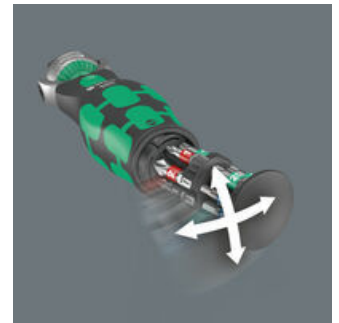

- Cliquet Zyklop compact avec magasin d'embouts intégré
- L'admission directe magnétique transforme le cliquet 3/8" en un tournevis à cliquet pour embout avec une admission 1/4"
- Tête du cliquet librement orientable avec 5 positions prédéfinies
- Cliquet réversible à denture fine (72 dents) pour un angle de reprise faible de seulement 5°
- Magasin d'embouts intégré et pivotant permettant de saisir facilement les embouts et de les ranger en toute sécurité

Cliquet Zyklop compact avec magasin d'embouts intégré

L'admission directe magnétique est compatible avec les douilles 3/8" et les embouts 1/4".

Avec magasin d'embouts intégré

Le manche du cliquet compact Zyklop comprend un magasin captif pivotant pour 12 embouts (1/4", 25 mm de long).

Magasin d'embouts pivotant

Le magasin d'embouts pivotant permet de saisir facilement les embouts dans presque toutes les situations. Les embouts y sont bien rangés.

Tête du cliquet librement orientable

La tête du cliquet est librement orientable et peut être déverrouillée en toute position grâce au bouton coulissant positionné sur les 2 côtés. Travail sans problème et avec une grande liberté de manœuvre, même dans les endroits très exigus ou difficiles d'accès. Les positions de blocage définies à 0°, 15° et 90° à gauche et à droite garantissent un travail sûr et empêchent la tête de ripper.

La denture fine avec 72 dents permet un angle de reprise faible de seulement 5° pour travailler dans les endroits exigus.

Réversible

Sur le cliquet Zyklop Pocket, l'inversion gauche/droite est rapide et facile dans toutes les positions grâce à la molette.