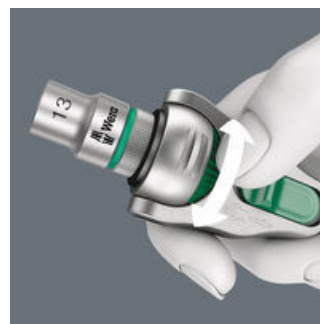

Zyklop « 6 en 1 »

1. Cliquet à fine denture 2. Cliquet articulé 3. Cliquet coudé 4. Cliquet à verrouillage de sécurité 5. Cliquet haute puissance 6. Tournevis

Librement orientable

La tête du cliquet est librement orientable et peut être déverrouillée en toute position grâce au bouton coulissant positionné sur les 2 côtés. Travail sans problème et avec une grande liberté de manœuvre, même dans les endroits très exigus ou difficiles d'accès. Les positions de blocage définies à 0°, 15° et 90° à gauche et à droite garantissent un travail sûr et empêchent la tête de riper.

Vitesse de rotation élevée

Les cliquets Zyklop Speed offrent une vitesse de rotation élevée : l'assemblage en masse oscillante permet une accélération du vissage. La symétrie de rotation du manche Kraftform, associée à la douille à course libre, permet une approche très rapide. Notamment lorsque le cliquet n'est pas encore en action.

Réversible

Tous les cliquets Zyklop Speed sont rapidement et aisément commutables en fonction serrage/desserrage en toute position grâce à la molette. Pas de manipulation fastidieuse, pas de perte de temps !

Faible angle de reprise

Les cliquets réversibles à fine denture (72 dents) ont un faible angle de reprise (5° seulement). La reprise minimale permet un travail rapide et précis quelle que soit la complexité d'accès.