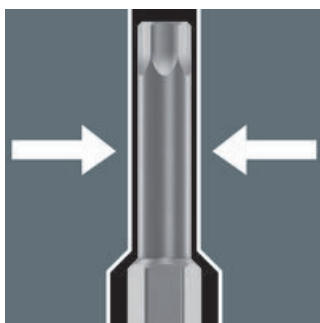

Zyklop « 6 en 1 »

1. Cliquet à fine denture 2. Cliquet articulé 3. Cliquet coudé 4. Cliquet à verrouillage de sécurité 5. Cliquet haute puissance 6. Tournevis

Librement orientable

La tête du cliquet est librement orientable et peut être déverrouillée en toute position grâce au bouton coulissant positionné sur les 2 côtés. Travail sans problème et avec une grande liberté de manœuvre, même dans les endroits très exigus ou difficiles d'accès. Les positions de blocage définies à 0°, 15° et 90° à gauche et à droite garantissent un travail sûr et empêchent la tête de riper.

Réversible

Tous les cliquets Zyklop Speed sont rapidement et aisément commutables en fonction serrage/desserrage en toute position grâce à la molette. Pas de manipulation fastidieuse, pas de perte de temps !

Faible angle de reprise

Les cliquets réversibles à fine denture (72 dents) ont un faible angle de reprise (5° seulement). La reprise minimale permet un travail rapide et précis quelle que soit la complexité d'accès.

Profil extrafin de 30 mm de long

Les douilles à embouts disposent d'un profil extrafin de 30 mm de long. Il permet d'accéder aux raccords vissés dans les endroits exigus.

Les douilles Zyklop

Les douilles Zyklop sont conçues pour l'utilisation manuelle et mécanique (sans chocs). Elles sont équipées d'une gorge à bille et d'un moletage à l'arrière pour une meilleure prise en mode manuel. Elles sont fabriquées en chrome-vanadium, chromé mat. Système de repérage d'outils Take it easy : avec code couleur en fonction de la taille et indication de la taille - pour trouver rapidement et facilement la douille nécessaire.