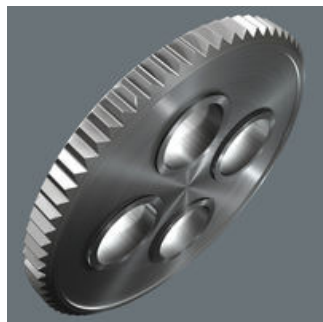

8100 SB 8 Jeu cliquet Zyklop Metal avec levier d'inversion, à carré 3/8", métrique,
29 pièces
Le cliquet Zyklop Metal Switch, 3/8"

EAN: 4013288173928
Numéro de pièce: 05004048001
Numéro d'article: 8100 SB 8

Zyklop Metal Switch

Les assemblages mécaniques sont de plus en plus compacts et les cliquets souvent trop massifs. Les cliquets aussi arrivent à leurs limites à l'étroit. Wera a résolu ce problème. Pour cela, nos développeurs ont étudiés des situations de travail dans des environnements exigus. En résulte le cliquet Zyklop Metal, extrêmement mince et robuste, mais relativement long. Changer le sens de vissage n'a jamais été aussi simple qu'avec le cliquet Zyklop Metal Switch.

Zyklop Metal Switch

Minceur extrême. Long levier. Haute robustesse. Cliquet forgé 100 % métal en chrome-molybdène.

Réversible

Changement de sens commode par levier d'inversion.

Lien

https://products.wera.de/fr/cliquets_et_accessoires_les_cliquets_zyklop_les_cliquets_zyklop_3_8_le_cliquet_zyklop_metal_switch_3_8_8100_sb_8.html

Wera - 8100 SB 8
05004048001 - 4013288173928

Wera Werkzeuge GmbH
Korzter Straße 21-25
D-42349 Wuppertal
Tel: +49 (0)2 02 / 40 45-0
E-Mail: info@wera.de

Faible angle de reprise

Denture fine à 72 dents pour angle de reprise de 5° seulement