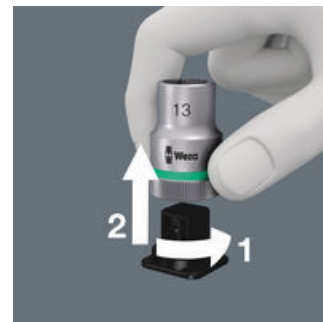

Maintien sûr et prélèvement facile

Mécanisme Twist to Unlock, très souple, maintien en toute sécurité et retrait facile des douilles.

Lien

<https://products.wera.de/fr/cliquets_et_accessoires_les_cliquets_zyklop_les_cliquets_zyklop_3_8_le_cliquet_zyklop_metal_switch_3_8_8100_sb_8.html>

Wera - 8100 SB 8
05004048001 - 4013288173928

Wera Werkzeuge GmbH
Korzter Straße 21-25
D-42349 Wuppertal
Tel: +49 (0)2 02 / 40 45-0
E-Mail: info@wera.de