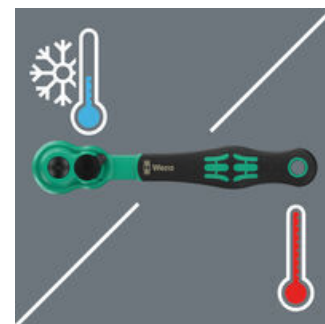

Jeu avec cliquet 15 pièces, 1/4", douilles en tailles métriques. 1 cliquet Zyklop Comfort avec levier d'inversion, denture fine avec 80 dents, faible angle de reprise de seulement 4,5° ; 12 douilles Zyklop avec système de repérage d'outils Take it easy : code couleur en fonction de la taille et indication de la taille gravée au laser pour trouver rapidement l'outil nécessaire ; 1 rallonge Zyklop (150 mm de long) avec bague de rotation rapide, 1 rallonge "Wobble" avec angle de basculement de 15° dans toutes les directions. 1 housse textile robuste, compacte pour un rangement peu encombrant ; le matériau léger et résistant de la housse textile allège le poids du jeu, ce qui le rend idéal pour les déplacements.

Jeu avec cliquet Zyklop Comfort 15 pièces ; 1/4" ; douilles en tailles métriques

Grâce à sa forme très mince, le cliquet Zyklop Comfort facilite le travail, même dans les espaces les plus exigus.

Denture fine

La denture fine à 80 dents du cliquet Zyklop Comfort permet un faible angle de reprise de seulement 4,5°.

Gainage plastique

Le gainage plastique rend le travail agréable et sûr, même à très basse ou très haute température.

Levier d'inversion

Changement de sens commode par levier d'inversion.

Blocage à bille

Le dispositif de blocage à bille permet un positionnement sûr des douilles et accessoires : serrage en toute sécurité.