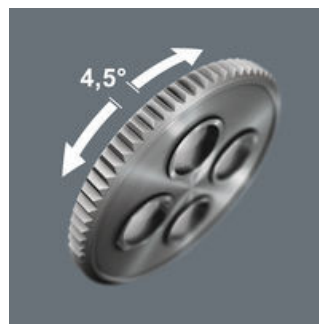

Jeu avec cliquet 15 pièces, 1/4", douilles en tailles métriques. 1 cliquet Zyklop Comfort avec levier d'inversion, denture fine avec 80 dents, faible angle de reprise de seulement 4,5° ; 12 douilles Zyklop avec système de repérage d'outils Take it easy : code couleur en fonction de la taille et indication de la taille gravée au laser pour trouver rapidement l'outil nécessaire ; 1 rallonge Zyklop (150 mm de long) avec bague de rotation rapide, 1 rallonge "Wobble" avec angle de basculement de 15° dans toutes les directions. 1 housse textile robuste, compacte pour un rangement peu encombrant ; le matériau léger et résistant de la housse textile allège le poids du jeu, ce qui le rend idéal pour les déplacements.

Jeu avec cliquet Zyklop Comfort 15 pièces ; 1/4" ; douilles en tailles métriques

Grâce à sa forme très mince, le cliquet Zyklop Comfort facilite le travail, même dans les espaces les plus exigus.

Denture fine

La denture fine à 80 dents du cliquet Zyklop Comfort permet un faible angle de reprise de seulement 4,5°.

Gainage plastique

Le gainage plastique rend le travail agréable et sûr, même à très basse ou très haute température.