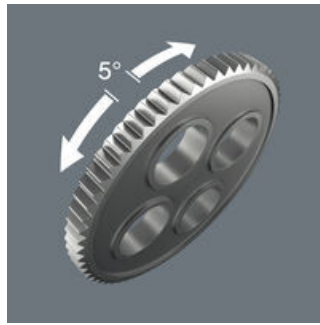

Librement orientable

La tête du cliquet est librement orientable et peut être déverrouillée en toute position grâce au bouton coulissant positionné sur les 2 côtés. Travail sans problème et avec une grande liberté de manœuvre, même dans les endroits très exigus ou difficiles d'accès. Les positions de blocage définies à 0°, 15° et 90° à gauche et à droite garantissent un travail sûr et empêchent la tête de riper.

### Faible angle de reprise

Les cliquets réversibles à fine denture (72 dents) ont un faible angle de reprise (5° seulement). La reprise minimale permet un travail rapide et précis quelle que soit la complexité d'accès.