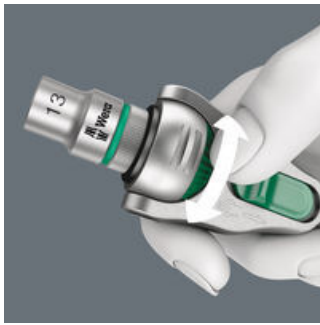

Le cliquet Zyklop Speed, 1/4"

Réversible

Tous les cliquets Zyklop Speed sont rapidement et aisément commutables en fonction serrage/desserrage en toute position grâce à la molette. Pas de manipulation fastidieuse, pas de perte de temps !