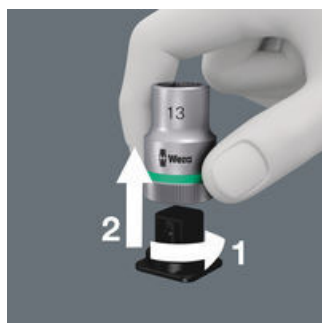

EAN:	4013288195005	Dimension:	450x120x25 mm
Numéro de pièce:	05003980001	Poids:	77 g
Numéro d'article:	Belt B, 8-teilig, unbestückt	Pays d'origine:	CN
		Numéro de tarif douanier:	42029298

- Sangle porte-outils sans garniture, pour 8 douilles 3/8"
- À mousqueton
- Mécanisme de rotation souple pour un maintien sûr et un retrait facile des outils
- Fixation simple, au mur, à l'étagère, à la servante d'atelier ou au système de transport d'outils Wera 2go.

Sangle porte-outils en textile très résistant et design Wera, pour 8 douilles sur un espace réduit. Un mécanisme "Twist to Unlock", très souple, assure un maintien en toute sécurité et un retrait facile des douilles. Un mousqueton permet la fixation au passant de ceinture ou à une sacoche. Verso en scratch pour une fixation simple, au mur, à l'étagère, à la servante d'atelier ou au système de transport d'outils Wera 2go.

Maintien sûr et prélèvement facile

Mécanisme Twist to Unlock, très souple, maintien en toute sécurité et retrait facile des douilles.

Scratch au verso

La sangle textile dotée d'un scratch au verso peut être fixée au passant de ceinture, à une sacoche, une servante d'atelier ou au système de transport d'outils Wera 2go.

À mousqueton

Sangle porte-outils en textile très résistant peut être fixée au moyen mousqueton permet la fixation au passant de ceinture ou à une sacoche.

Lien
<https://www.wera.de/fr/05003980001>

Wera - Belt B, 8-teilig, unbestückt
05003980001 - 4013288195005