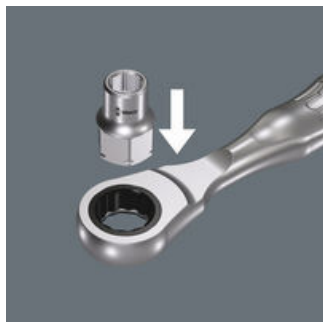

EAN:	4013288179685	Dimension:	18x14x14 mm
Numéro de pièce:	05003690001	Poids:	10 g
Numéro d'article:	8790 FA	Pays d'origine:	TW
		Numéro de tarif douanier:	82042000

- Outil très plat idéal pour les espaces exigus
- À actionnement manuel
- Avec gorge à bille
- Chrome-vanadium, chromage poli miroir
- Pour Zyklop Mini 2 et cliquets 1/4"

Douille Zyklop à emmanchement carré 1/4" et six pans Hex, pour le vissage manuel avec un cliquet 1/4".

Lien
https://products.wera.de/fr/cliquets_et_accessoires_zyklop_mini_zyklop_mini_2_8790_fa.html

Wera - 8790 FA
05003690001 - 4013288179685

Wera Werkzeuge GmbH
Korzter Straße 21-25
D-42349 Wuppertal
Tel: +49 (0)2 02 / 40 45-0
E-Mail: info@wera.de

Zyklop Mini 2

Convenant pour l'admission de douilles 8790 FA Wera; avec très faibles dimensions, l'idéal pour les opérations dans les espaces très étroits.