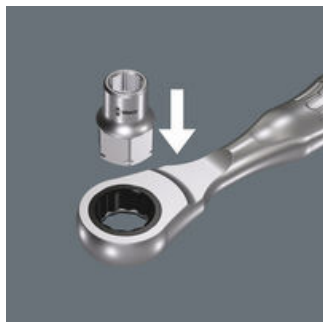

EAN:	4013288183415	Dimension:	18x17x17 mm
Numéro de pièce:	05003684001	Poids:	12 g
Numéro d'article:	8790 FA	Pays d'origine:	TW
		Numéro de tarif douanier:	82042000

- Outil très plat idéal pour les espaces exigus
- À actionnement manuel
- Avec gorge à bille
- Chrome-vanadium, chromage poli miroir
- Pour Zyklop Mini 2 et cliquets 1/4"

Douille Zyklop à emmanchement carré 1/4" et six pans Hex, pour le vissage manuel avec un cliquet 1/4".

Lien
https://products.wera.de/fr/cliquets_et_accessoires_zyklop_mini_zyklop_mini_2_8790_fa.html

Wera - 8790 FA
05003684001 - 4013288183415

Wera Werkzeuge GmbH
Korzter Straße 21-25
D-42349 Wuppertal
Tel: +49 (0)2 02 / 40 45-0
E-Mail: info@wera.de

Zyklop Mini 2

Convenant pour l'admission de douilles 8790 FA Wera; avec très faibles dimensions, l'idéal pour les opérations dans les espaces très étroits.