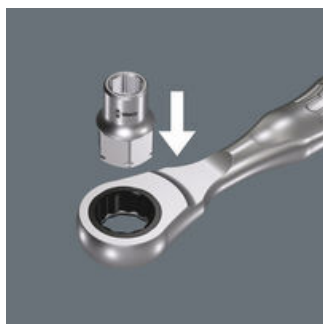

8790 FA Douille à carré Zyklop avec emmanchements 1/4" et hexagonal Hex 11, 8 mm
Zyklop Mini 2

EAN: 4013288179678

Numéro de pièce: 05003675001

Numéro d'article: 8790 FA

Dimension: 18x11x11 mm

Poids: 9 g

Pays d'origine: TW

**Numéro de tarif
douanier:** 82042000

- Outil très plat idéal pour les espaces exigus
- À actionnement manuel
- Avec gorge à bille
- Chrome-vanadium, chromage poli miroir
- Pour Zyklop Mini 2 et cliquets 1/4"

Douille Zyklop à emmanchement carré 1/4" et six pans Hex, pour le vissage manuel avec un cliquet 1/4".

Lien

https://products.wera.de/fr/cliquets_et_accessoires_zyklop_mini_zyklop_mini_2_8790_fa.html

Wera - 8790 FA
05003675001 - 4013288179678

Wera Werkzeuge GmbH
Korzter Straße 21-25
D-42349 Wuppertal
Tel: +49 (0)2 02 / 40 45-0
E-Mail: info@wera.de

Zyklop Mini 2

Convenant pour l'admission de douilles 8790 FA Wera; avec très faibles dimensions, l'idéal pour les opérations dans les espaces très étroits.