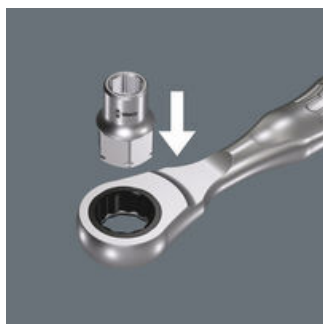

8790 FA Douille à carré Zyklop avec emmanchements 1/4" et hexagonal Hex 11, 6 mm
Zyklop Mini 2

EAN: 4013288179661

Numéro de pièce: 05003669001

Numéro d'article: 8790 FA

Dimension: 18x11x11 mm

Poids: 8 g

Pays d'origine: TW

**Numéro de tarif
douanier:** 82042000

- Outil très plat idéal pour les espaces exigus
- À actionnement manuel
- Avec gorge à bille
- Chrome-vanadium, chromage poli miroir
- Pour Zyklop Mini 2 et cliquets 1/4"

Douille Zyklop à emmanchement carré 1/4" et six pans Hex, pour le vissage manuel avec un cliquet 1/4".

Lien

https://products.wera.de/fr/cliquets_et_accessoires_zyklop_mini_zyklop_mini_2_8790_fa.html

Wera - 8790 FA
05003669001 - 4013288179661

Wera Werkzeuge GmbH
Korzter Straße 21-25
D-42349 Wuppertal
Tel: +49 (0)2 02 / 40 45-0
E-Mail: info@wera.de

Zyklop Mini 2

Convenant pour l'admission de douilles 8790 FA Wera; avec très faibles dimensions, l'idéal pour les opérations dans les espaces très étroits.