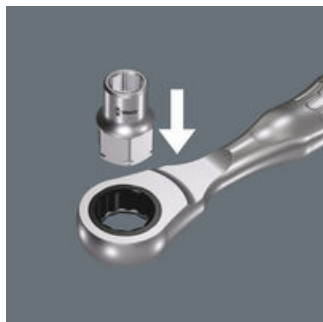

8790 FA Douille à carré Zyklop avec emmanchements 1/4" et hexagonal Hex 11,  
5.5 mm  
Zyklop Mini 2

**EAN:** 4013288179654

**Numéro de pièce:** 05003668001

**Numéro d'article:** 8790 FA

**Dimension:** 18x11x11 mm

**Poids:** 8 g

**Pays d'origine:** TW

**Numéro de tarif  
douanier:** 82042000

- Outil très plat idéal pour les espaces exigus
- À actionnement manuel
- Avec gorge à bille
- Chrome-vanadium, chromage poli miroir
- Pour Zyklop Mini 2 et cliquets 1/4"

Douille Zyklop à emmanchement carré 1/4" et six pans Hex, pour le vissage manuel avec un cliquet 1/4".

**Lien**

[https://products.wera.de/fr/cliquets\\_et\\_accessoires\\_zyklop\\_mini\\_zyklop\\_mini\\_2\\_8790\\_fa.html](https://products.wera.de/fr/cliquets_et_accessoires_zyklop_mini_zyklop_mini_2_8790_fa.html)

Zyklop Mini 2

Convenant pour l'admission de douilles 8790 FA Wera; avec très faibles dimensions, l'idéal pour les opérations dans les espaces très étroits.

Autres variantes de cette famille de produits: