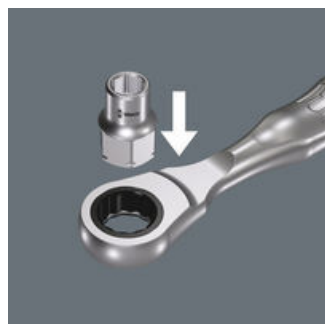

8790 FA Douille à carré Zyklop avec emmanchements 1/4" et hexagonal Hex 11, 5 mm
Zyklop Mini 2

EAN: 4013288179647

Numéro de pièce: 05003667001

Numéro d'article: 8790 FA

Dimension: 23x13x13 mm

Poids: 16 g

Pays d'origine: TW

Numéro de tarif douanier: 82042000

- Outil très plat idéal pour les espaces exigus
- À actionnement manuel
- Avec gorge à bille
- Chrome-vanadium, chromage poli miroir
- Pour Zyklop Mini 2 et cliquets 1/4"

Douille Zyklop à emmanchement carré 1/4" et six pans Hex, pour le vissage manuel avec un cliquet 1/4".

Lien

https://products.wera.de/fr/cliquets_et_accessoires_zyklop_mini_zyklop_mini_2_8790_fa.html

Wera - 8790 FA
05003667001 - 4013288179647

Wera Werkzeuge GmbH
Korzter Straße 21-25
D-42349 Wuppertal
Tel: +49 (0)2 02 / 40 45-0
E-Mail: info@wera.de

Zyklop Mini 2

Convenant pour l'admission de douilles 8790 FA Wera; avec très faibles dimensions, l'idéal pour les opérations dans les espaces très étroits.