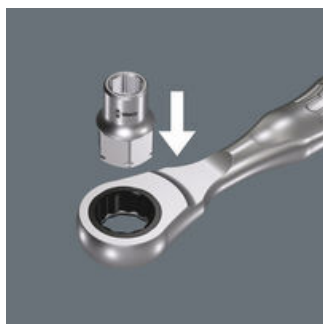

8790 FA Douille à carré Zyklop avec emmanchements 1/4" et hexagonal Hex 11, 4 mm
Zyklop Mini 2

EAN: 4013288179623

Numéro de pièce: 05003665001

Numéro d'article: 8790 FA

Dimension: 23x13x13 mm

Poids: 16 g

Pays d'origine: TW

Numéro de tarif douanier: 82042000

- Outil très plat idéal pour les espaces exigus
- À actionnement manuel
- Avec gorge à bille
- Chrome-vanadium, chromage poli miroir
- Pour Zyklop Mini 2 et cliquets 1/4"

Douille Zyklop à emmanchement carré 1/4" et six pans Hex, pour le vissage manuel avec un cliquet 1/4".

Lien

https://products.wera.de/fr/cliquets_et_accessoires_zyklop_mini_zyklop_mini_2_8790_fa.html

Wera - 8790 FA
05003665001 - 4013288179623

Wera Werkzeuge GmbH
Korzter Straße 21-25
D-42349 Wuppertal
Tel: +49 (0)2 02 / 40 45-0
E-Mail: info@wera.de

Zyklop Mini 2

Convenant pour l'admission de douilles 8790 FA Wera; avec très faibles dimensions, l'idéal pour les opérations dans les espaces très étroits.