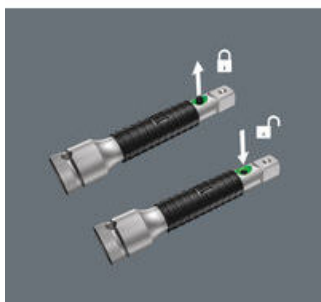

**8796 LC Rallonge Zyklop "flexible-lock" avec bague de rotation rapide, longue,
1/2", 1/2" x 250 mm**

EAN:	4013288121462	Dimension:	315x44x25 mm
Numéro de pièce:	05003643001	Poids:	431 g
Numéro d'article:	8796 LC	Pays d'origine:	CZ
		Numéro de tarif douanier:	82042000

- Rallonge "flexible-lock" Zyklop 1/2", avec bague de rotation rapide, longue
- Pour douilles à carré 1/2", avec blocage à bille
- Système "flexible lock" offrant le choix entre blocage ou échange éclair de l'outil
- Avec bague libre pour un serrage/desserrage éclair des vis et écrous
- Chrome-vanadium, chromage mat

Rallonge Zyklop Wera à système "flexible-lock" : l'activation de ce dernier permet d'assurer durablement les douilles sur la rallonge ; leur perte accidentelle est ainsi évitée. Lorsque le système est désactivé, les douilles peuvent être emboîtées et échangées à vitesse éclair. Avec douille à course libre pour un serrage/desserrage accéléré des vis et des écrous.

Bague de rotation rapide

Avec bague de rotation rapide haute maniabilité, pour un serrage/desserrage éclair des vis et écrous

Les rallonges des séries haut de gamme sont par ailleurs équipées du système "flexible-lock". Son activation permet de fixer aussi longtemps que nécessaire les douilles sur la rallonge. L'outil ne peut plus être égaré ou tomber. Lorsque le système est désactivé, les douilles peuvent être emboîtées et échangées très rapidement.