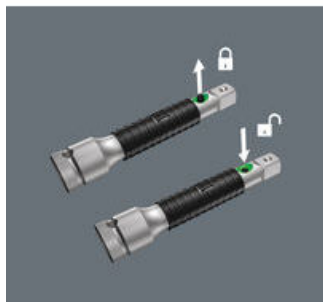

- Rallonge "flexible-lock" Zyklop 1/4", avec bague de rotation rapide, longue
- Pour douilles à carré 1/4", avec blocage à bille
- Système "flexible lock" offrant le choix entre blocage ou échange éclair de l'outil
- Avec bague libre pour un serrage/desserrage éclair des vis et écrous
- Chrome-vanadium, chromage mat

Rallonge Zyklop Wera à système "flexible-lock" : l'activation de ce dernier permet d'assurer durablement les douilles sur la rallonge ; leur perte accidentelle est ainsi évitée. Lorsque le système est désactivé, les douilles peuvent être emboîtées et échangées à vitesse éclair. Avec douille à course libre pour un serrage/desserrage accéléré des vis et des écrous.

Wera - 8796 LA  
05003531001 - 4013288121059

Wera Werkzeuge GmbH  
Korzter Straße 21-25  
D-42349 Wuppertal  
Tel: +49 (0)2 02 / 40 45-0  
E-Mail: [info@wera.de](mailto:info@wera.de)

8796 LA Rallonge Zyklop "flexible-lock" avec bague à rotation rapide, longue, 1/4",  
1/4" x 150 mm  
Les accessoires Zyklop, 1/4"

Système « flexible-lock »

Bague de rotation rapide

Les rallonges des séries haut de gamme sont par ailleurs équipées du système "flexible-lock". Son activation permet de fixer aussi longtemps que nécessaire les douilles sur la rallonge. L'outil ne peut plus être égaré ou tomber. Lorsque le système est désactivé, les douilles peuvent être emboîtées et échangées très rapidement.