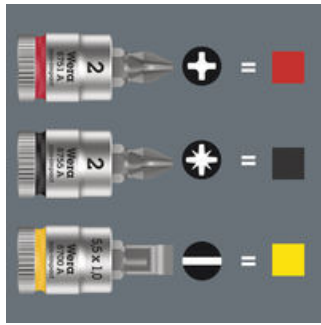

- Douille à embout (sauf "impact") pour utilisation manuelle et mécanisée
- Take it easy : marquage de couleur selon la taille
- Moletage droit à l'extrémité de la douille assurant une maniabilité élevée lors des opérations manuelles.
- Chrome-vanadium, chromage mat

Douille à embout à emmanchement 1/4". Avec repéreur d'outils "Take it easy" d'identification des calibres par couleur - pour trouver facilement et rapidement l'outil requis.

**Lien**

[https://products.wera.de/fr/cliquets\\_et\\_accessoires\\_les\\_cliquets\\_zyklop\\_les\\_cliquets\\_zyklop\\_1\\_4\\_les\\_accessoires\\_zyklop\\_1\\_4\\_8755\\_a.html](https://products.wera.de/fr/cliquets_et_accessoires_les_cliquets_zyklop_les_cliquets_zyklop_1_4_les_accessoires_zyklop_1_4_8755_a.html)

Le repéreur d'outils "Take it easy" avec repérage couleur en fonction des pointes et des poinçons de calibre, pour trouver facilement et rapidement l'outil nécessité.

Douilles main-et-machine »

Les douilles "main-et-machine" permettent une utilisation en mode manuel et mécanique (sans chocs - impacts). Avec un seul assortiment de douilles, l'utilisateur est ainsi équipé pour presque toutes les applications.

Technologie d'embouts Wera

La grande précision des embout-douilles Wera vous garantissent un faux-rond réduit au minimum, d'où une longue durée de vie et un maximum de sécurité.

Réalisation extrêmement courte