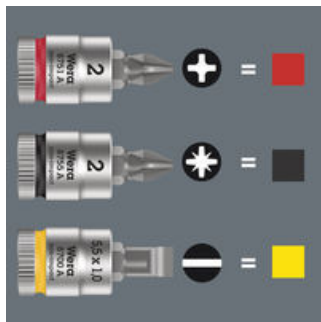

- Douille à embout (sauf "impact") pour utilisation manuelle et mécanisée
- Take it easy : marquage de couleur selon la taille
- Moletage droit à l'extrémité de la douille assurant une maniabilité élevée lors des opérations manuelles.
- Chrome-vanadium, chromage mat

Douille à embout à emmanchement 1/4". Avec repéreur d'outils "Take it easy" d'identification des calibres par couleur - pour trouver facilement et rapidement l'outil requis.

**Lien**

[https://products.wera.de/fr/cliquets\\_et\\_accessoires\\_les\\_cliquets\\_zyklop\\_les\\_cliquets\\_zyklop\\_1\\_4\\_les\\_accessoires\\_zyklop\\_1\\_4\\_8755\\_a.html](https://products.wera.de/fr/cliquets_et_accessoires_les_cliquets_zyklop_les_cliquets_zyklop_1_4_les_accessoires_zyklop_1_4_8755_a.html)

Le repéreur d'outils "Take it easy" avec repérage couleur en fonction des pointes et des poinçons de calibre, pour trouver facilement et rapidement l'outil nécessité.

Douilles main-et-machine »

Les douilles "main-et-machine" permettent une utilisation en mode manuel et mécanique (sans chocs - impacts). Avec un seul assortiment de douilles, l'utilisateur est ainsi équipé pour presque toutes les applications.