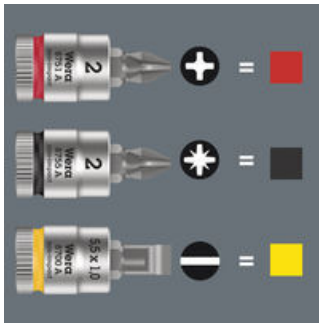

- Douille à embout (sauf "impact") pour utilisation manuelle et mécanisée
- Take it easy : marquage de couleur selon la taille
- Moletage droit à l'extrémité de la douille assurant une maniabilité élevée lors des opérations manuelles.
- Chrome-vanadium, chromage mat

Douille à embout à emmanchement 1/4". Avec repéreur d'outils "Take it easy" d'identification des calibres par couleur - pour trouver facilement et rapidement l'outil requis.

**Lien**

[https://products.wera.de/fr/cliquets\\_et\\_accessoires\\_les\\_cliquets\\_zyklop\\_les\\_cliquets\\_zyklop\\_1\\_4\\_les\\_accessoires\\_zyklop\\_1\\_4\\_8751\\_a.html](https://products.wera.de/fr/cliquets_et_accessoires_les_cliquets_zyklop_les_cliquets_zyklop_1_4_les_accessoires_zyklop_1_4_8751_a.html)

Le repéreur d'outils "Take it easy" avec repérage couleur en fonction des pointes et des poinçons de calibre, pour trouver facilement et rapidement l'outil nécessité.

Douilles main-et-machine

Les douilles "main-et-machine" permettent une utilisation en mode manuel et mécanique (sans chocs - impacts). Avec un seul assortiment de douilles, l'utilisateur est ainsi équipé pour presque toutes les applications.