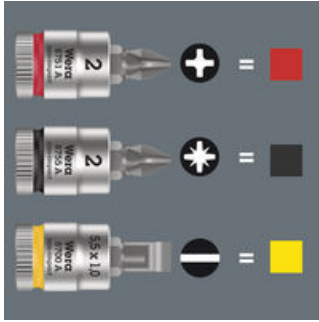

- Douille à embout (sauf "impact") pour utilisation manuelle et mécanisée
- Take it easy : marquage de couleur selon la taille
- Moletage droit à l'extrémité de la douille assurant une maniabilité élevée lors des opérations manuelles.
- Chrome-vanadium, chromage mat

Douille à embout à emmanchement 1/4". Avec repéreur d'outils "Take it easy" d'identification des calibres par couleur - pour trouver facilement et rapidement l'outil requis.

**Lien**

[https://products.wera.de/fr/cliquets\\_et\\_accessoires\\_les\\_cliquets\\_zyklop\\_les\\_cliquets\\_zyklop\\_1\\_4\\_les\\_accessoires\\_zyklop\\_1\\_4\\_8751\\_a.html](https://products.wera.de/fr/cliquets_et_accessoires_les_cliquets_zyklop_les_cliquets_zyklop_1_4_les_accessoires_zyklop_1_4_8751_a.html)

Repéreur d'outils Wera « Take it easy »

Le repéreur d'outils "Take it easy" avec repérage couleur en fonction des pointes et des poinçons de calibre, pour trouver facilement et rapidement l'outil nécessité.