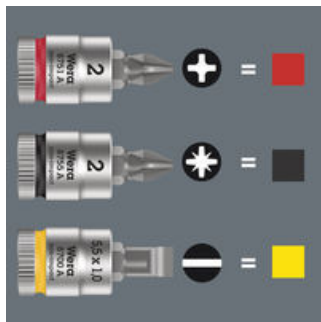

- Douille à embout (sauf "impact") pour utilisation manuelle et mécanisée
- Take it easy : marquage de couleur selon la taille
- Moletage droit à l'extrémité de la douille assurant une maniabilité élevée lors des opérations manuelles.
- Chrome-vanadium, chromage mat

Douille à embout à emmancement 1/4". Avec repéreur d'outils "Take it easy" d'identification des calibres par couleur - pour trouver facilement et rapidement l'outil requis.

Lien

https://products.wera.de/fr/cliquets_et_accessoires_les_cliquets_zyklop_les_cliquets_zyklop_1_4_les_accessoires_zyklop_1_4_8700_a_fl.html

Wera - 8700 A FL
05003320001 - 4013288187314

Wera Werkzeuge GmbH
Korzter Straße 21-25
D-42349 Wuppertal
Tel: +49 (0)2 02 / 40 45-0
E-Mail: info@wera.de

8700 A FL Douille-embout pour vis à fente Zyklop à emmanchement 1/4", 0,8 x 5.5 x 28 mm

Les accessoires Zyklop, 1/4"

Repéreur d'outils Wera « Take it easy »

Le repéreur d'outils "Take it easy" avec repérage couleur en fonction des pointes et des poinçons de calibre, pour trouver facilement et rapidement l'outil nécessité.