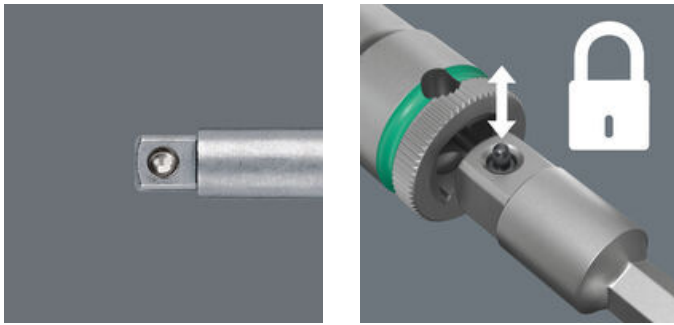

Sovittimet ja liitäntäosat

Kuulalukituksella

Kuulalukituksella; käsikäyttöisille hylsyille

Tämän tuoteperheen muut versiot:

	 inch	 inch	 mm	 inch
05311517001¹⁾	1/4"	1/4"	50	2"
05138006001¹⁾	1/4"	1/2"	72	2 53/64"

1) Kuulalukituksella; käsikäyttöisille hylsyille

Internetlinkki

<https://products.wera.de/fi/bits_holders_adaptors_and_sets_holders_adaptors_connectors_adaptors_870_4_a.html>

Wera - 870/4 A
05311517001 - 4013288098214

Wera Werkzeuge GmbH
Korzter Straße 21-25
D-42349 Wuppertal
Tel: +49 (0)2 02 / 40 45-0
E-Mail: info@wera.de