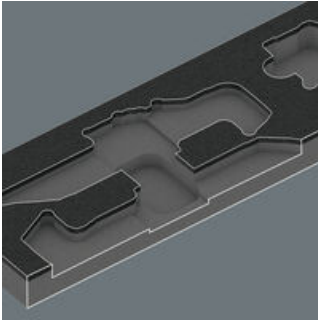

EAN:	4013288225108	Mitat:	405x185x55 mm
Osanro:	05150140001	Paino:	1545 g
Tuotenro:	9740	Alkuperämaa:	CZ
		Tullitariffinro:	82060000

- Kestävä vaahtomuovisisus, jokaisella työkalulla on oma paikkansa; 2-värinen, työkalujen puuttuminen huomataan nopeasti
- Korkealaatuinen, pitkäikäinen vaahtomuovisisus ilman haihtuvia kemiallisia aineita
- Ihanteellinen sovitus helpottaa työkalujen ottamista vaahtomuovisisuksesta
- Vettä ja öljyä hylkivä, helppohoitoinen ja helppo puhdistaa
- Työkalun suojaaminen lialta ja iskujen vaikutukselta
- 950 L-avainten Hex-Plus-profiili pidentää kuusiokoloruuviin käyttöikää
- Kaikissa L-avaimissa Take it easy -värikoodausjärjestelmä: Värikoodit koon mukaan
- Kaikissa L-avaimissa on värikoodattu, hyvän otteen tarjoava muovipinnoite, joka takaa ergonomisen ja mukavan käsittelyn myös alhaisissa lämpötiloissa

Kestävä vaahtomuovisisus; 2-värinen puuttuvien osien nopeaan tunnistamiseen; sopii Tool Rebel -työkaluvaunuun; sisältää 9-osaisen Wera-L-avainsarjan 950/9 Hex-Plus Multicolour 1 kuusiokoloruuveille, 9-osaisen Wera-L-avainsarjan 967/9 TX XL Multicolour 1 TORX® -ruuveille, magnetisointilaitteen 9500, Stabila-taskumittanauhan (3 m).

L-avaimet kuusiokoloruuveille

Turvallinen säilytys ja nopea yleiskatsaus

Työkalut istuvat tukevasti vaahtomuovisisuksessa tarkkojen ääriivivaleikkausten ansiosta, mutta ne on helppo nostaa. Työkalujen harkittu sijoittelu takaa tilaa säästävän varastoinnin ja nopean pääsyn työkaluihin.