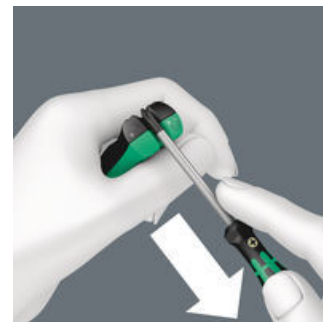

Magnetisoinnin poisto

Kun haluat poistaa magnetisoinnin, vedä työkalua negatiivisista sivua pitkin.

Internetlinkki

<https://products.wera.de/fi/l-keys_l-keys_for_hexagon_socket_screws_9740.html>

Wera - 9740

05150140001 - 4013288225108

Wera Werkzeuge GmbH

Korzerter Straße 21-25

D-42349 Wuppertal

Tel: +49 (0)2 02 / 40 45-0

E-Mail: info@wera.de