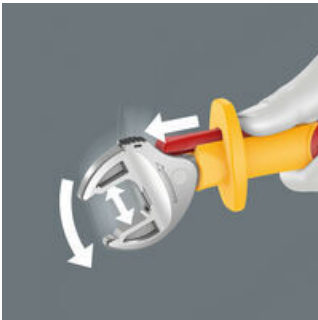

**Kaksivärinen vaahtomuovisisus**

Työkalun poistamisen jälkeen näkyvässä on vaaleanharmaa toinen vaahtomuovi. Puuttuvat työkalut tunnistetaan nopeasti.

**Yksittäin testattu**

Testattu yksittäin 10 000 V:ssa standardin IEC 60900 mukaan, mikä takaa turvallisen työskentelyn sallitun jännitteen ollessa korkeintaan 1 000 V.

**Joker 6004 VDE:  
Automaattisesti ja portaattomasti itsesäätyvä**

Automaattisesti ja portaattomasti itsesäätyvien leukojen ansiosta Joker-kiintoavain 6004 VDE soveltuu kunkin käyttöalueen kaikille mitoille. Avain löytää vaaditun koon itsestään, kun se kiinnitetään mutteriin tai ruuviin.

**Leukojen turvallinen avaaminen**

Liukukytin mahdollistaa eristämättömien leukojen turvallisen avaamisen ilman koskettamista.

**Suojakaulus**

Kahvan etupäässä oleva liukusuoja takaa turvallisen otteen ja estää kättä vahingossa liukumasta eteenpäin.