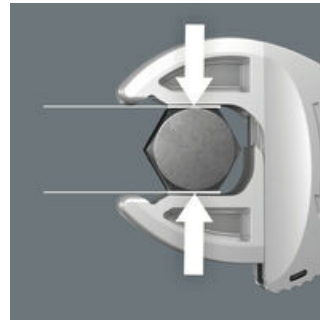

Joker 6004: ruuveja säästävä

Joker 6004 VDE:n rinnakkaiset sileät leuat mahdollistavat symmetrisen puristuksen ja estävät mutterin tai ruuvinkannan pyöristymisen, jota voi esiintyä kulmat ylittävässä voimansiirrossa.