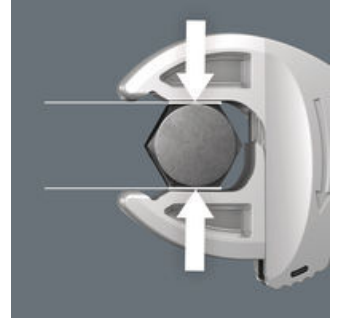

Kaksivärinen vaahtomuovisisus

Työkalun poistamisen jälkeen näkyvässä on vaaleanharmaa toinen vaahtomuovi. Puuttuvat työkalut tunnistetaan nopeasti.

Joker 6004: automaattisesti ja portaattomasti itsesäätävä

Automaattisten ja portaattomien rinnakkaisten leukojen ansiosta Joker-kiintoavain 6004 soveltuu kunkin käyttöalueen kaikille mitoille. Avain löytää vaaditun koon itsestään, kun se kiinnitetään mutteriin tai pulttiin.

Joker 6004: ruuveja säästävä

Joker 6004:n rinnakkaiset, sileät leuat mahdollistavat voimakkaan puristusvoiman, ja estävät sen avulla mutterin tai pultin pään pyöristymisen jota voi esiintyä kulmat ylittävässä voimansiirrossa.