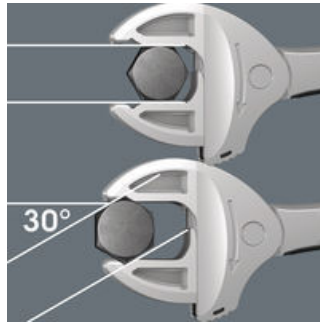

Joker 6004: ruuveja säästävä

Joker 6004:n rinnakkaiset, sileät leuat mahdollistavat voimakkaan puristusvoiman, ja estävät sen avulla mutterin tai pultin pään pyöristymisen jota voi esiintyä kulmat ylittävässä voimansiirrossa.

Joker 6004: räikkämekanismi nopeaan työskentelyyn

Kidan räikkätoiminto takaa nopean ja tasaisen ruuvauksen työkalua irrottamatta.

Joker 6004: pieni palautuskulma

Leukojen pienen hammastuksen ansiosta palautuskulma on vain 30°.