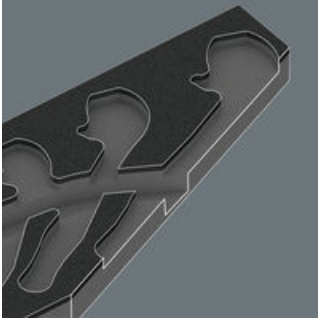

6004 Joker itsesäätävä kiintoavain

Turvallinen säilytys ja nopea yleiskatsaus

Työkalut istuvat tukevasti vaahtomuovisisuksessa tarkkojen ääriivivaleikkausten ansiosta, mutta ne on helppo nostaa. Työkalujen harkittu sijoittelu takaa tilaa säästävän varastoinnin ja nopean pääsyn työkaluihin.