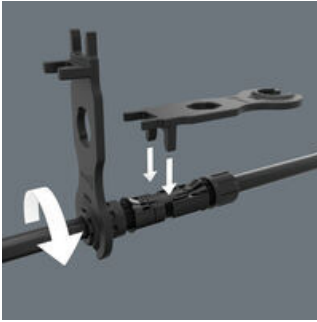

<b>EAN:</b>	4013288230461	<b>Mitat:</b>	116x45x18 mm
<b>Osanro:</b>	05136700001	<b>Paino:</b>	37 g
<b>Tuotenro:</b>	9108/2	<b>Alkuperämaa:</b>	DE (05)
		<b>Tullitariffinro:</b>	39174000

- 2 asennusavainta 9108 aurinkosähköliittimiin MC4 (Multi-Contact)
- MC4-liittimien kiinnittämiseen ja irrottamiseen
- Lasikuituvahvisteinen muovi

Sarja koostuu kahdesta MC4 (Multi-Contact) -aurinkosähköliittimien asennusavaimesta.

Internetlinkki  
[https://products.wera.de/fi/screwdrivers\\_accessories\\_9108\\_2.html](https://products.wera.de/fi/screwdrivers_accessories_9108_2.html)

Wera - 9108/2  
05136700001 - 4013288230461

Ruuvaustarvikkeet

Asennusavain  
MC4-aurinkosähköliittimille

Kaapeliliitosten kiristämiseen ja avaamiseen sekä pistoliitäntöjen lukituksen avaamiseen.

Internetlinkki  
[https://products.wera.de/fi/screwdrivers\\_accessories\\_9108\\_2.html](https://products.wera.de/fi/screwdrivers_accessories_9108_2.html)

## 9108/2 MC4-pistoliittimien asennusavainsarja, 2-osainen

Ruuvaustarvikkeet

Sarjan sisältö:

9108 MC4-aurinkosähköliittimien asennustyökalu, 115 mm  
2x 115 mm

Internetlinkki

[https://products.wera.de/fi/screwdrivers\\_accessories\\_9108\\_2.html](https://products.wera.de/fi/screwdrivers_accessories_9108_2.html)