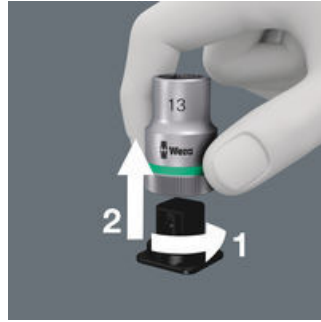

Uusi helposti käännettävä lukitusmekanismi takaa sekä varman säilytyksen että työkalun helpon irrottamisen.