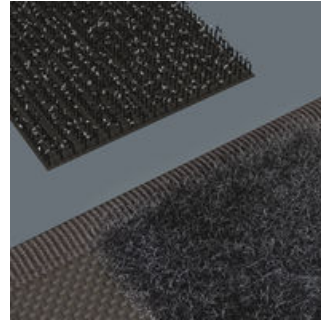

Verkkosäilytystaskuissa työkalut pysyvät turvallisesti tallessa. Kokomerkinän voi nähdä verkon läpi.

Joustava käyttö tarranauhan ansiosta

Tekstiilisen säilytystaskun takasivulla on silmukkavyöhyke tarranauhakiinnitystä varten. Mukana toimitettavan itsekiinnittyvän tarranauhan avulla tekstiilinen säilytystasku voidaan kiinnittää Wera 2go -osiin. Tai vaikkapa seinälle, hyllyyn tai työkaluvaunuun.