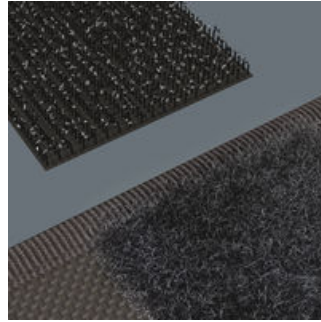

EAN:	4013288212016	Mitat:	325x60x10 mm
Osanro:	05136487001	Paino:	275 g
Tuotenro:	9435	Alkuperämaa:	CN
		Tullitariffinro:	42029298

- Tekstiililaatikko enintään 16-osaisille Bicycle Set Torque 1 -sarjoille, tyhjä
- Tukeva, muotonsa säilyttävä materiaali
- Vahva tarranauhakiinnitys estää tahattoman avautumisen ja työkalun katoamisen
- Kompakti muotoilu tilaa säästävään säilytykseen
- Pieni paino helpottaa kuljetusta
- Wera 2go -yhteensopiva

Internetlinkki
<https://www.wera.de/fi/05136487001>

Wera - 9435
05136487001 - 4013288212016

Tukeva, kevyt, muotonsa pitävä

Joustava käyttö tarranauhan ansiosta

Käytetty materiaali on erittäin lujatekoista. Samalla tekstiililaatikko on myös kevyt ja muotonsa pitävä. Työkalut ovat hyvässä suojassa, vaikka tekstiililaatikko putoaisikin.

Tekstiililaatikon taustapuolella on silmukkavyöhyke tarranauhakiinnitystä varten. Mukana toimitettavan itsekiinnittyvän tarranauhan avulla tekstiililaatikko voidaan kiinnittää Wera 2go -osiin. Tai vaikkapa seinälle, hyllyyn tai työkaluvaunuun.