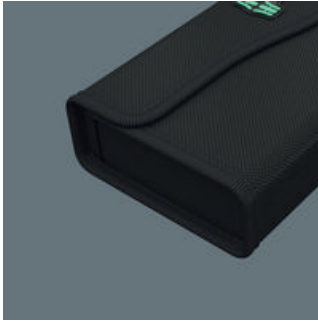

EAN:	4013288212016	Mitat:	325x60x10 mm
Osanro:	05136487001	Paino:	275 g
Tuotenro:	9435	Alkuperämaa:	CN
		Tullitariffinro:	42029298

- Tekstiililaatikko enintään 16-osaisille Bicycle Set Torque 1 -sarjoille, tyhjä
- Tukeva, muotonsa säilyttävä materiaali
- Vahva tarranauhakiinnitys estää tahattoman avautumisen ja työkalun katoamisen
- Kompakti muotoilu tilaa säästävään säilytykseen
- Pieni paino helpottaa kuljetusta
- Wera 2go -yhteensopiva

Internetlinkki
<https://www.wera.de/fi/05136487001>

Wera - 9435
05136487001 - 4013288212016

Tukeva, kevyt, muotonsa pitävä

Joustava käyttö tarranauhan ansiosta

Käytetty materiaali on erittäin lujatekoista. Samalla tekstiililaatikko on myös kevyt ja muotonsa pitävä. Työkalut ovat hyvässä suojassa, vaikka tekstiililaatikko putoaisikin.

Tekstiililaatikon taustapuolella on silmukkavyöhyke tarranauhakiinnitystä varten. Mukana toimitettavan itsekiinnittyvän tarranauhan avulla tekstiililaatikko voidaan kiinnittää Wera 2go -osiin. Tai vaikkapa seinälle, hyllyyn tai työkaluvaunuun.