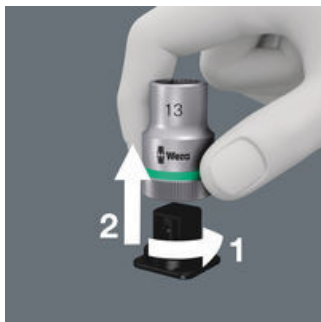

Varma lukitus ja helppo irrotus

Uusi helposti käännettävä lukitusmekanismi takaa sekä varman säilytyksen että työkalun helpon irrottamisen.