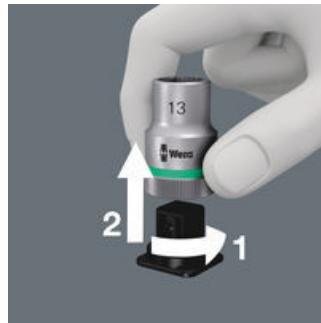

Varma lukitus ja helppo irrotus

Uusi helposti käännettävä lukitusmekanismi takaa sekä varman säilytyksen että työkalun helpon irrottamisen.