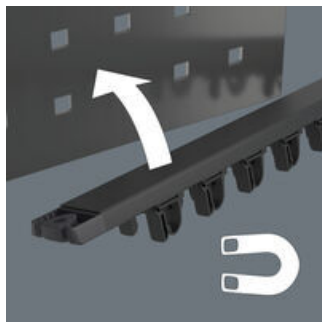

Tyhjä magneettillista. Enintään 9 Kraftform-ruuvitalalle. Listassa olevat kiinnittimet varmistavat työkalujen täydellisen paikallaan pysymisen ja helpon irrottamisen. Lista pysyy vahvan magneetin ansiosta varmasti metallipinnoilla. Vaihtoehtoisesti lista voidaan myös ruuvata kiinni seinään.

Ruuvaustarvikkeet

Työkalujen turvallinen kiinnitys

Laadukkaassa alumiiniprofiilista valmistetussa pidikelistassa on paikka enintään yhdeksälle Kraftform-ruuvitaltalle. Työkalut pysyvät varmasti paikoillaan vahvojen jousikiinnittimien ansiosta.

Kiinnittyy paikalleen magneetin avulla

Pidikeleistä voidaan kiinnittää vahvan magneettinsa ansiosta luotettavasti metallipinnoille.

Kiinnitys ruuveilla

Listaa voidaan myös ruuvata kiinni seinään.

Tämän tuoteperheen muut versiot: