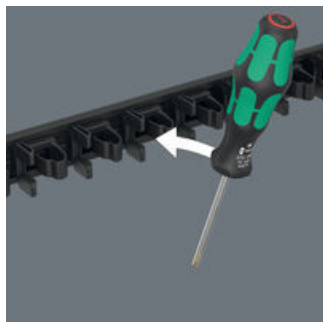

Tyhjä magneettillista. Enintään 9 Kraftform-ruuvitalalle. Listassa olevat kiinnittimet varmistavat työkalujen täydellisen paikallaan pysymisen ja helpon irrottamisen. Lista pysyy vahvan magneetin ansiosta varmasti metallipinnoilla. Vaihtoehtoisesti lista voidaan myös ruuvata kiinni seinään.

Ruuvaustarvikkeet

Työkalujen turvallinen kiinnitys

Laadukkaassa alumiiniprofiilista valmistetussa pidikelistassa on paikka enintään yhdeksälle Kraftform-ruuvitaltalle. Työkalut pysyvät varmasti paikoillaan vahvojen jousikiinnittimien ansiosta.

Kiinnittyy paikalleen magneetin avulla

Pidikeleistä voidaan kiinnittää vahvan magneettinsa ansiosta luotettavasti metallipinnoille.

Kiinnitys ruuveilla

Listaa voidaan myös ruuvata kiinni seinään.

Tämän tuoteperheen muut versiot: