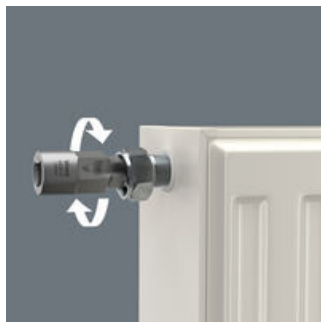

Porrasavain (1/2") LVI-sovelluksiin: patteriventtiilien ja termostaatti- ja tyhjennysliittimien jne. asennukseen ja irrotukseen.

Internetlinkki

https://products.wera.de/fi/ratchets_and_accessories_the_zyklop_ratchets_the_zyklop_ratchets_1_2_zyklop_accessories_1_2_9529_c.html

Porrasavain, jossa 5 porrasta

Porrasavain (1/2") soveltuu kaikille yleisille patteriventtiilien kierrellimille ja liitoskappaleille, termostaattiliittimille, tyhjennysliittimille jne. 5-portainen (3/8", 7/16", 1/2", 16 ja 21 mm).