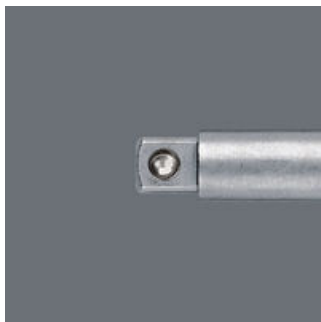

870/4 SB, 1/4" x 50 mm

Sovittimet ja liitäntäosat

Kuulalukituksella

Kuulalukituksella; käsikäyttöisille
hylsille

Internetlinkki

<https://products.wera.de/fi/bits_holders_adaptors_and_sets_holders_adaptors_connectors_adaptors_870_4_sb_sis.html>

Wera - 870/4 SB SiS
05134399001 - 4013288099914

Wera Werkzeuge GmbH
Korzter Straße 21-25
D-42349 Wuppertal
Tel: +49 (0)2 02 / 40 45-0
E-Mail: info@wera.de