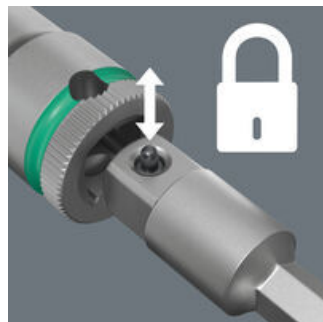

870/4 SB, 1/4" x 50 mm

Sovittimet ja liitäntäosat

Kuulalukituksella

Kuulalukituksella; käsikäyttöisille
hylsille

Internetlinkki

<https://products.wera.de/fi/bits_holders_adaptors_and_sets_holders_adaptors_connectors_adaptors_870_4_sb_sis.html>

Wera - 870/4 SB SiS
05134399001 - 4013288099914

Wera Werkzeuge GmbH
Korzter Straße 21-25
D-42349 Wuppertal
Tel: +49 (0)2 02 / 40 45-0
E-Mail: info@wera.de