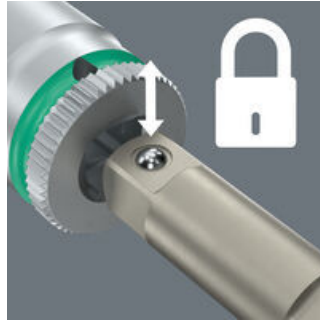

Internetlinkki

<https://www.wera.de/fi/05134399001>

Wera - 870/4 SB SiS

05134399001 - 4013288099914