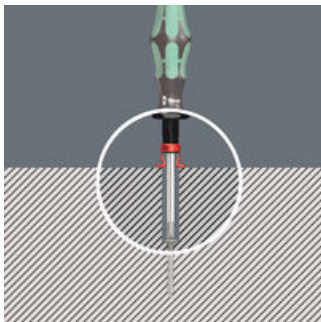

- Pitotoiminnon lisäävä lisäosa ruuvitaltoille.
- Pitää kaikki ruuviprofiilit ja -koot varmasti kiinni työkalussa
- Sopii pyöreille ja kuusikulmaisille terille, joiden halkaisija 4,5-6,0 mm

Weran tartuntakynsi: pitotoiminnon lisäävä lisäosa ruuvitaltoille. Pitää kaikki ruuviprofiilit varmasti kiinni ruuvitaltassa. Tartuntakynsi voidaan työntää ylöspäin terällä ruuvauksen aikana. Näin kynsi ei ole tiellä, jos ruuvi on syvällä.

Työnnä tartuntakynsi ruuvitaltan terän kärkeen, kunnes terän profiili tulee ulos kumisesta teränkiinnityksestä.

Ja näin tartuntakynsi toimii

Aseta ruuvi terän kärkeen ja kiinnitä kynteen.

Ja näin tartuntakynsi toimii

Vedä tartuntakynnä ruuvitaltan kahvan suuntaan, kunnes ruuvipitimen molemmat kynnet ovat ruuvinkannan alla ja leviävät hieman. Weran tartuntakynsi vapauttaa ruuvin automaattisesti ruuvauksen jälkeen!

Ja näin tartuntakynsi toimii

Koskettaessaan pintaan tartuntakynnet leviävät auki ja sulkeutuvat automaattisesti kun ruuvinkanta on upotettu riittävän syväälle.

Ja näin tartuntakynsi toimii

Ruuvattaessa niin sanotuissa umpirei'issä tartuntakynsi työntyy ylöspäin: Tällä tavoin jopa syvällä olevat ruuvauskohteet voidaan helposti saavuttaa.