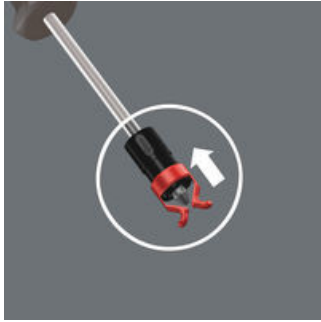

1441 SB Tartuntakynsi jossa pitotoiminto ruuveille, sopii ruuvitaltoille, pitkille bits-kärjille ja L-avaimille, 4,5-6 x 41 mm

EAN:	4013288140357	Mitat:	165x60x22 mm
Osanro:	05073681001	Paino:	13 g
Tuotenro:	1441	Alkuperämaa:	CZ
		Tullitariffinro:	39269097

- Pitotoiminnon lisäävä lisäosa ruuvitaltoille.
- Pitää kaikki ruuviprofiilit ja -koot varmasti kiinni työkalussa
- Sopii pyöreille ja kuusikulmaisille terille, joiden halkaisija 4,5-6,0 mm

Weran tartuntakynsi: pitotoiminnon lisäävä lisäosa ruuvitaltoille. Pitää kaikki ruuviprofiilit varmasti kiinni ruuvitaltassa. Tartuntakynsi voidaan työntää ylöspäin terällä ruuvauksen aikana. Näin kynsi ei ole tiellä, jos ruuvi on syvällä.

Työnnä tartuntakynsi ruuvitaltan terän kärkeen, kunnes terän profiili tulee ulos kumisesta teränkiinnityksestä.

Ja näin tartuntakynsi toimii

Aseta ruuvi terän kärkeen ja kiinnitä kynteen.

Ja näin tartuntakynsi toimii

Vedä tartuntakynnä ruuvitaltan kahvan suuntaan, kunnes ruuvipitimen molemmat kynnet ovat ruuvinkannan alla ja leviävät hieman. Weran tartuntakynsi vapauttaa ruuvin automaattisesti ruuvauksen jälkeen!

Ja näin tartuntakynsi toimii