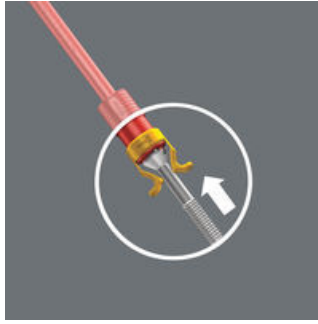

Weran tartuntakynsisarja: pitotoiminnon lisäävä lisäosa ruuvitaltoille. Pitää kaikki ruuviprofiilit varmasti kiinni ruuvitaltassa. Tartuntakynsi voidaan työntää ylöspäin terällä ruuvauksen aikana. Näin kynsi ei häiritse, jos ruuvi on syvällä.

Ruuvaustarvikkeet

Ja näin tartuntakynsi toimii

Työnnä tartuntakynsi ruuvitaltan terän kärkeen, kunnes terän profiili tulee ulos kumisesta teränkiinnityksestä.

Ja näin tartuntakynsi toimii

Aseta ruuvi terän kärkeen ja kiinnitä kynteen.

Ja näin tartuntakynsi toimii

Vedä tartuntakynnä ruuvitaltan kahvan suuntaan, kunnes ruuvipitimen molemmat kynnet ovat ruuvinkannan alla ja leviävät hieman. Wera tartuntakynsi vapauttaa ruuvin automaattisesti ruuvauksen jälkeen!

Ja näin tartuntakynsi toimii

Koskettaessaan pintaan tartuntakynnet leviävät auki ja sulkeutuvat automaattisesti kun ruuvinkanta on upotettu riittävän syväälle.

Ja näin tartuntakynsi toimii

Ruuvattaessa niin sanotuissa umpirei'issä tartuntakynsi työnny ylöspäin: Tällä tavoin jopa syvällä olevat ruuvauskohteet voidaan helposti saavuttaa.