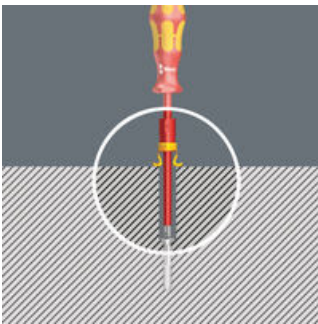

Weran tartuntakynsisarja: pitotoiminnon lisäävä lisäosa ruuvitaltoille. Pitää kaikki ruuviprofiilit varmasti kiinni ruuvitaltassa. Tartuntakynsi voidaan työntää ylöspäin terällä ruuvauksen aikana. Näin kynsi ei häiritse, jos ruuvi on syvällä.

Ruuvaustarvikkeet

Ja näin tartuntakynsi toimii

Työnnä tartuntakynsi ruuvitaltan terän kärkeen, kunnes terän profiili tulee ulos kumisesta teränkiinnityksestä.

Ja näin tartuntakynsi toimii

Aseta ruuvi terän kärkeen ja kiinnitä kynteen.

Ja näin tartuntakynsi toimii

Vedä tartuntakynnä ruuvitaltan kahvan suuntaan, kunnes ruuvipitimen molemmat kynnet ovat ruuvinkannan alla ja leviävät hieman. Wera tartuntakynsi vapauttaa ruuvin automaattisesti ruuvauksen jälkeen!

Ja näin tartuntakynsi toimii

Koskettaessaan pintaan tartuntakynnet leviävät auki ja sulkeutuvat automaattisesti kun ruuvinkanta on upotettu riittävän syväälle.

Ja näin tartuntakynsi toimii

Ruuvattaessa niin sanotuissa umpirei'issä tartuntakynsi työnny ylöspäin: Tällä tavoin jopa syvällä olevat ruuvauskohteet voidaan helposti saavuttaa.