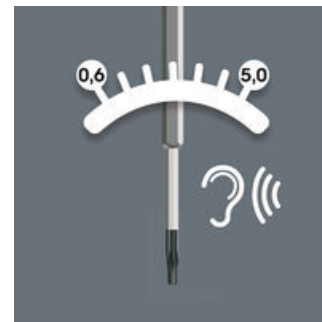

Kuuluva ja tuntuva naksahdus

Naksahtaa kuuluvasti ja tuntuvasti, kun asetettu momentti saavutetaan.