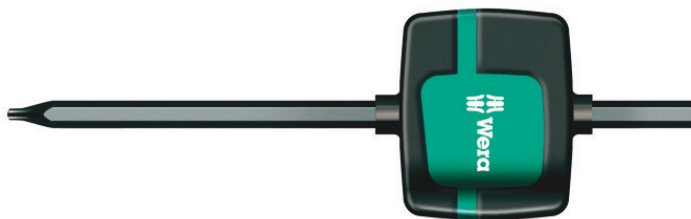

Lippuavaimet

<b>EAN:</b>	4013288093639	<b>Mitat:</b>	86x22x11 mm
<b>Osanro:</b>	05026372001	<b>Paino:</b>	12 g
<b>Tuotenro:</b>	1267 B TORX®	<b>Alkuperämaa:</b>	CZ
		<b>Tullitariffinro:</b>	82054000

- TORX® yhdistelmälippuavain TORX® ja kuusiokoloruuveille
- Monikomponenttikahva
- BlackLaser-laatu tarjoaa optimaalisen pintasuojan ja siten pitkän käyttöiän
- Korkea korroosiosuoja
- Suurien vääntömomenttien siirto pienillä ruuveilla

Laadukas Weran lippuavain yhdistelmäprofiililla TORX® ja kuusiokoloruuveille. Suurien vääntömomenttien siirto pienillä ruuveilla. Soveltuu erityisesti kääntöteräpalojen vaihtamiseen. BlackLaser-pintakäsittely tarjoaa erinomaisen pintasuojan, myös korroosiota vastaan, ja pidentää käyttöikä. Monikomponenttikahva takaa erityisen hyvän otteen.