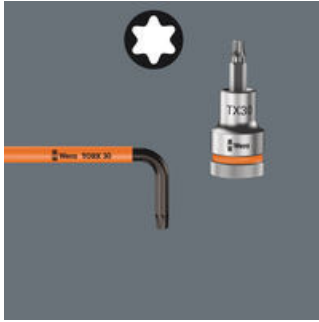

L-avaimet TORX® -ruuveille

Take it easy
-värikoodausjärjestelmä

Take it easy -värikoodausjärjestelmä kokojen mukaan - tarvittavan työkalun helppoon ja nopeaan löytämiseen. Koon merkintäjärjestelmä työkaluissa, jotka on tarkoitettu kuusiokoloruuveille (L-avaimet, Zyklon-kärkihylsyt), kuusikantaisille pulteille ja muttereille (Joker-kiintoavain, Zyklon-hylsyt ja Zyklon-hylsyt pitotoiminnolla) sekä TORX® ruuveille (L-avaimet, Zyklon-kärkihylsyt).

Internetlinkki

<https://products.wera.de/fi/l-keys_l-keys_for_torx_screws_967_9_tx_xl_multicolour_1.html>

Wera - 967/9 TX XL Multicolour 1
05024480001 - 4013288193544

Wera Werkzeuge GmbH
Korzter Straße 21-25
D-42349 Wuppertal
Tel: +49 (0)2 02 / 40 45-0
E-Mail: info@wera.de