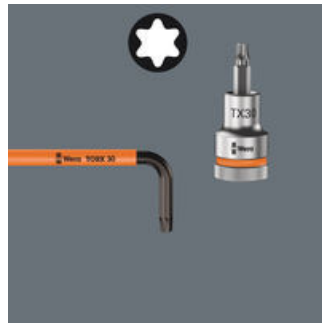

Päällystetty Wera L-avain suojaa sormia. Ergonominen ja miellyttävä kahva myös alhaisissa lämpötiloissa. Yhdellä puolella TORX® B0 profiili: Bits-kärjessä oleva reikä ja TORX® B0 ruuvissa oleva tappi estää luvattoman irrottamisen. Turvaruuvaus. Pallopää pitkässä varressa mahdollistaa tarkan TORX® ruuvien käytön myös vaikeissa asennussijainneissa. BlackLaser-pintakäsittely tarjoaa erinomaisen pintasuojan, myös korroosiota vastaan, ja pidentää käyttöikä. L-avaimen laseroidun ja siksi kulutusta kestävä kokomerkinän avulla oikea työkalu löytyy nopeasti.

Reikä TORX®

Suunniteltu estämään niin sanottujen turvaruuviliitännöiden luvaton irtoaminen. Jotta tavallisia TORX® työkaluja ei voisi käyttää, ruuvien kiinnitysprofiilissa on ulkoneva tappi. Tappi mahtuu TORX® B0 kärkien reikään, ja turvaruuviliitäntä voidaan irrottaa.

TORX® pallopää

Pallomaisen profiilin ansiosta ruuvien kiertäminen on mahdollista myös silloin, kun avain on vinossa suhteessa ruuvien akseliin.

Kokomerkintä

Kaikki L-avaimet ovat nopeasti saatavilla kokomerkinnän ansiosta; Take it easy -L-avaimissa on myös värikoodaus.

Take it easy  
-värikoodausjärjestelmä

Take it easy -värikoodausjärjestelmä kokojen mukaan - tarvittavan työkalun helppoon ja nopeaan löytämiseen. Koon merkintäjärjestelmä työkaluissa, jotka on tarkoitettu kuusiokoloruuveille (L-avaimet, Zyklon-kärkihylsyt), kuusikantaisille pulleille ja muttereille (Joker-kiintoavain, Zyklon-hylsyt ja Zyklon-hylsyt pitotoiminnolla) sekä TORX® ruuveille (L-avaimet, Zyklon-kärkihylsyt).