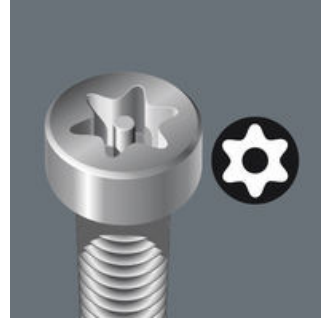

Päällystetty Wera L-avain suojaa sormia. Ergonominen ja miellyttävä kahva myös alhaisissa lämpötiloissa. Yhdellä puolella TORX® B0 profiili: Bits-kärjessä oleva reikä ja TORX® B0 ruuvissa oleva tappi estää luvattoman irrottamisen. Turvaruuvaus. Pallopää pitkässä varressa mahdollistaa tarkan TORX® ruuvien käytön myös vaikeissa asennussijainneissa. BlackLaser-pintakäsittely tarjoaa erinomaisen pintasuojan, myös korroosiota vastaan, ja pidentää käyttöikä. L-avaimen laseroidun ja siksi kulutusta kestävä kokomerkinän avulla oikea työkalu löytyy nopeasti.

L-avain muovipäällysteellä

L-avain TORX® ruuveille ja tapillisille TORX® ruuveille (BO = reikä)

L-avain, jonka varren päällä on miellyttävä muovipäällyste, ja kädelle ystävällinen pyöreä runko. Päällyste tekee työstä miellyttävää ja turvallista myös alhaisissa lämpötiloissa. Kaikki L-avaimet ovat helposti löydettävissä värikoodauksensa ja kokomerkintänsä ansiosta.

Reikä TORX®

Suunniteltu estämään niin sanottujen turvaruuviliitännöiden luvaton irtoaminen. Jotta tavallisia TORX® työkaluja ei voisi käyttää, ruuvien kiinnitysprofiilissa on ulkoneva tappi. Tappi mahtuu TORX® B0 kärkien reikään, ja turvaruuviliitäntä voidaan irrottaa.

TORX® pallopää

Pallomaisen profiilin ansiosta ruuvien kiertäminen on mahdollista myös silloin, kun avain on vinossa suhteessa ruuvien akseliin.

Kokomerkintä

Kaikki L-avaimet ovat nopeasti saatavilla kokomerkinnän ansiosta; Take it easy -L-avaimissa on myös värikoodaus.